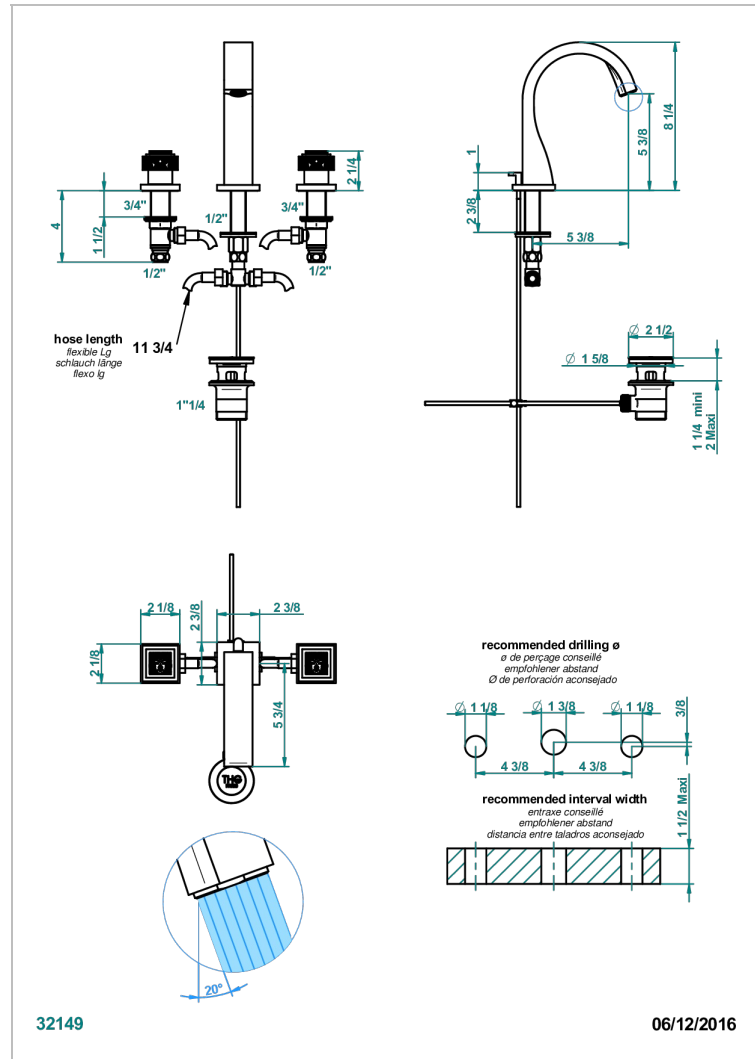

MASQUE DE FEMME LUNAIRE

A2R-151

Batería americana de lavabo 1/2" con vaciador

THG[®]
PARIS

CARACTERÍSTICAS

- ACS : 18ACCLY393
- DVGW : DW-6051CN0462
- NF : NF EN 200 - IA - Chrome
- SVGW-SSIGE : 1901-6813

ESPECIFICACIONES TÉCNICAS

- Recommandé : 3 bars (max. 5 bars) - Advised : 43,5 psi (max. 72 psi)
- 8,3 l/min à 3 bars (2.2 gpm at 43.5 psi)

ESTÁNDAR

ACABADOS DISPONIBLES

- Cerámica negra mate - D30
- Cromo - A02
- Cromo / dorado - G02
- Cromo mate - C02
- Dorado - F01
- Dorado mate - F07