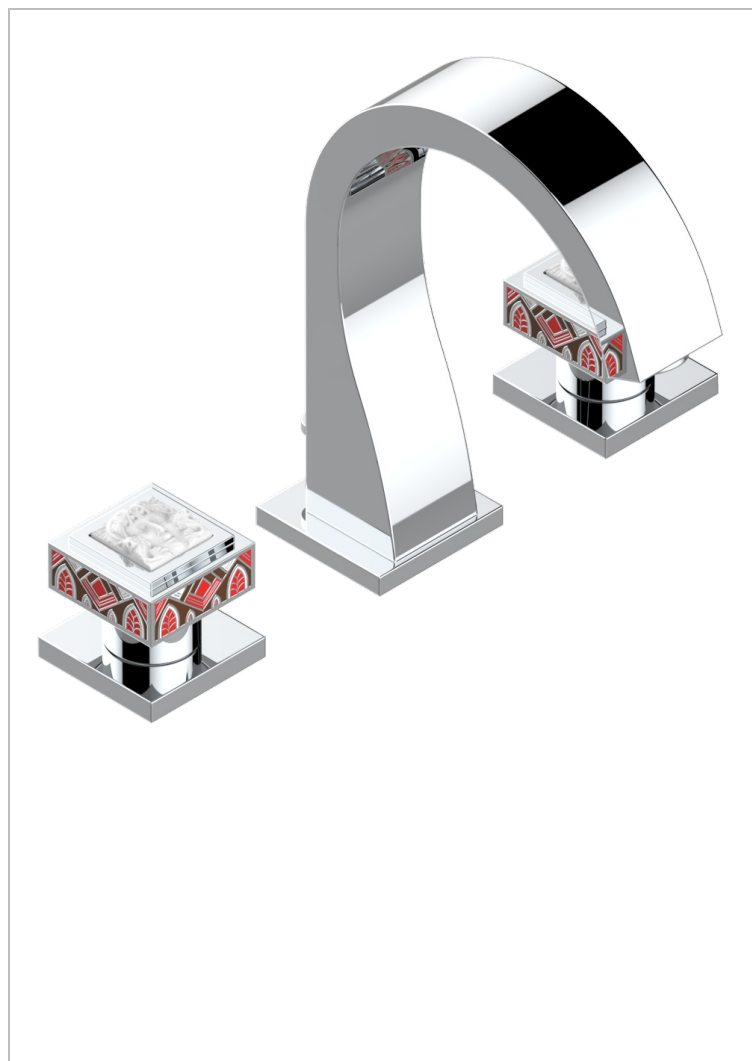

MASQUE DE FEMME SOLAIRE

A2S-151

Batería americana de lavabo 1/2" con vaciador

CARACTERÍSTICAS

- ACS : 18ACCLY393
- DVGW : DW-6051CN0462
- NF : NF EN 200 - IA - Chrome
- SVGW-SSIGE : 1901-6813

ESTÁNDAR

ACABADOS DISPONIBLES

- Cerámica negra mate - D30
- Cromo - A02
- Cromo / dorado - G02
- Cromo mate - C02
- Dorado - F01
- Dorado mate - F07

ESPECIFICACIONES TÉCNICAS

- Recommandé : 3 bars (max. 5 bars) - Advised : 43,5 psi (max. 72 psi)
- 8,3 l/min à 3 bars (2.2 gpm at 43.5 psi)

- Dorado pálido - F30
- Dorado pálido mate (sin barniz) - F31
- Níquel - B01
- Níquel mate - C01