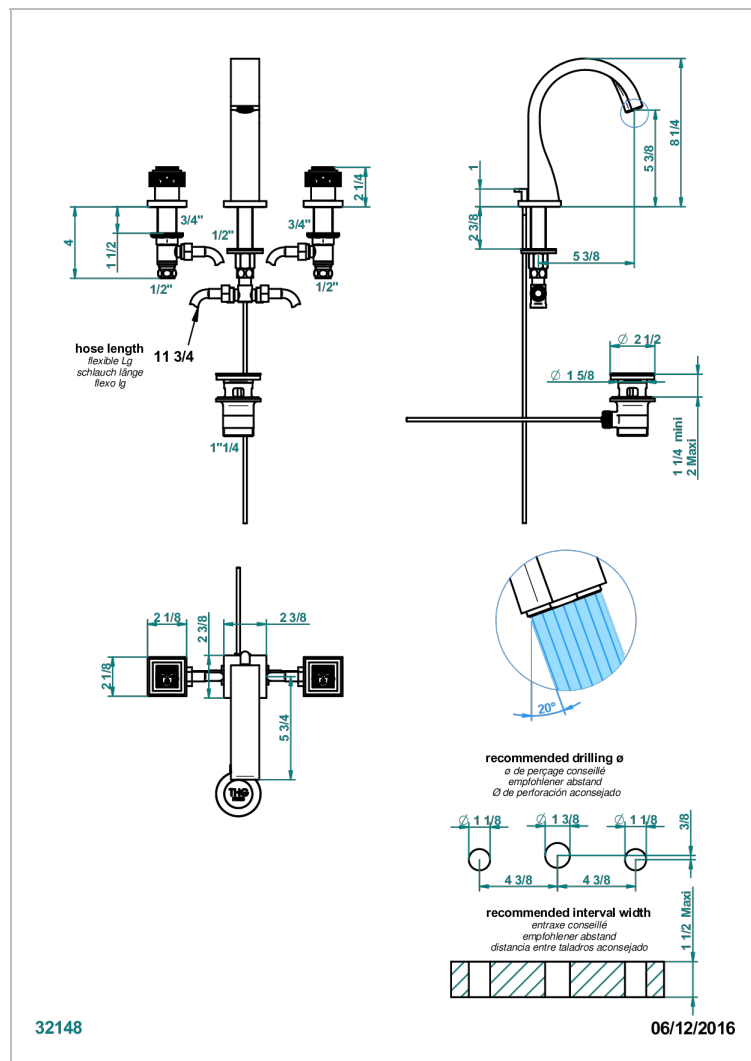

MASQUE DE FEMME SOLAIRE

A2S-151

Batería americana de lavabo 1/2" con vaciador

CARACTERÍSTICAS

- ACS : 18ACCLY393
- DVGW : DW-6051CN0462
- NF : NF EN 200 - IA - Chrome
- SVGW-SSIGE : 1901-6813

ESTÁNDAR

ACABADOS DISPONIBLES

- Cerámica negra mate - D30
- Cromo - A02
- Cromo / dorado - G02
- Cromo mate - C02
- Dorado - F01
- Dorado mate - F07

ESPECIFICACIONES TÉCNICAS

- Recommandé : 3 bars (max. 5 bars) - Advised : 43,5 psi (max. 72 psi)
- 8,3 l/min à 3 bars (2.2 gpm at 43.5 psi)