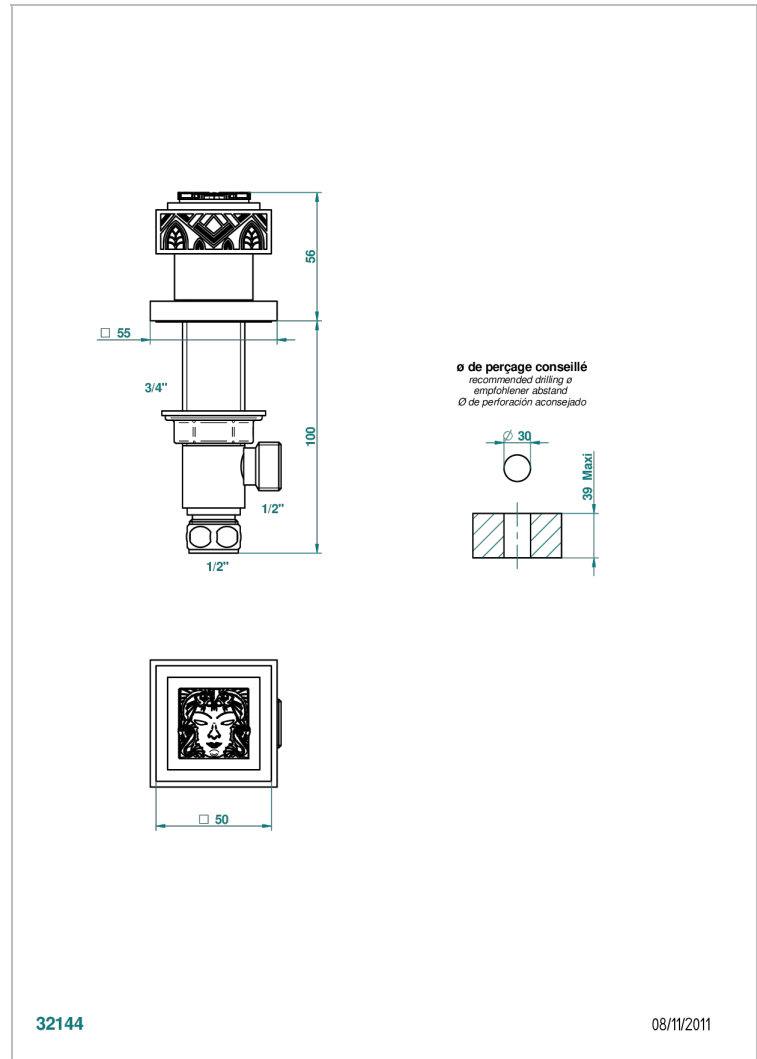

MASQUE DE FEMME SOLAIRE

A2S-35

Llave de paso sobre encimera 1/2"

THG[®]
PARIS

32144

08/11/2011

CARACTERÍSTICAS

- Masque de Femme Solaire
- Llave de paso sobre encimera 1/2"