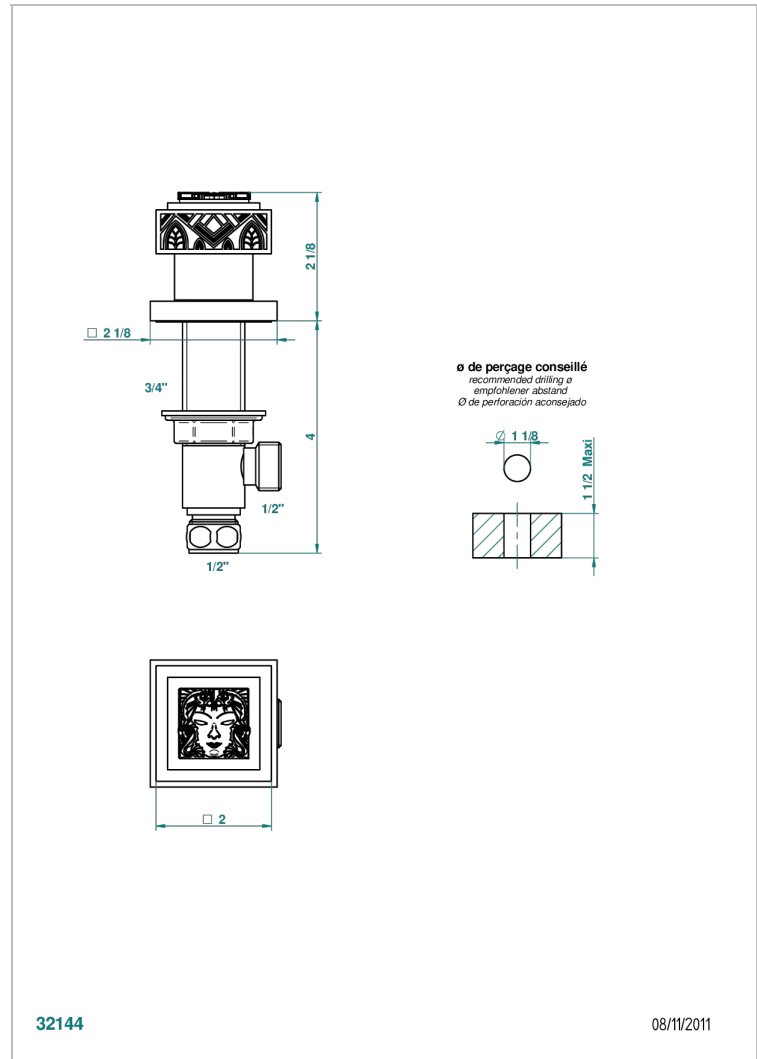

# MASQUE DE FEMME SOLAIRE

A2S-35

Côté sur gorge 1/2"

THG<sup>®</sup>  
PARIS

## CARACTÉRISTIQUES

- Masque de Femme Solaire
- Côté sur gorge 1/2"