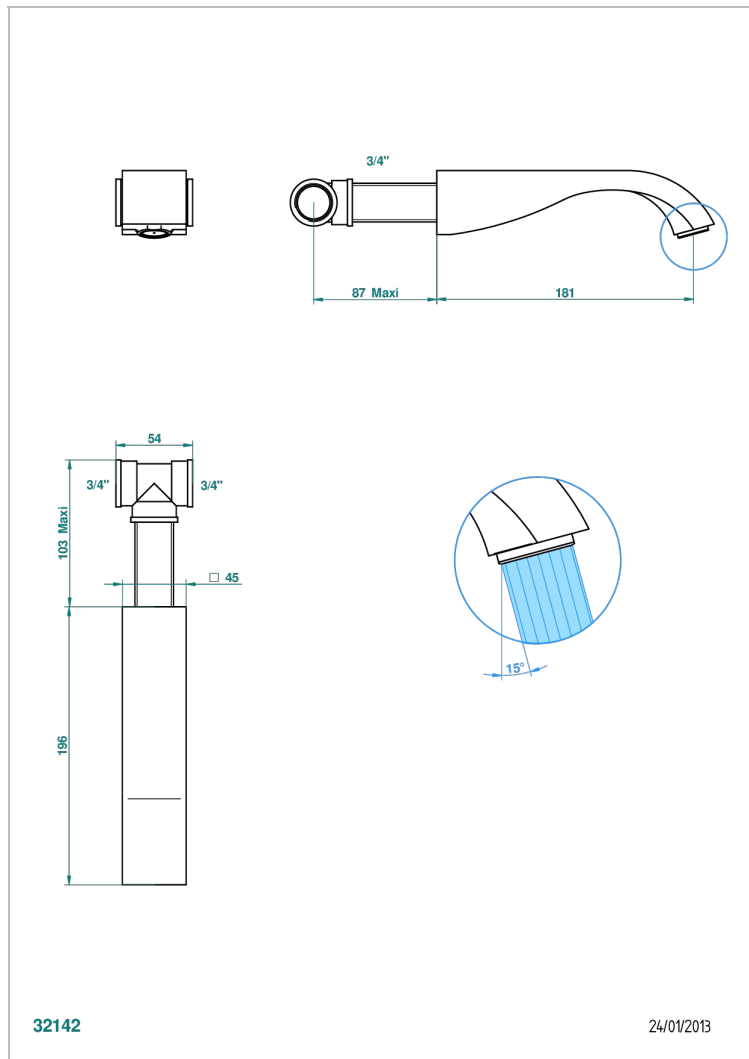

MASQUE DE FEMME, METAL LISO

A2U-22G

Caño de bañera mural goliath 3/4"

THG[®]
PARIS

CARACTERÍSTICAS

- Masque de Femme, metal liso
- Caño de bañera mural goliath 3/4"

ESPECIFICACIONES TÉCNICAS

- Recommandé : 3 bars (max. 5 bars) - Advised : 43,5 psi (max. 72 psi)
- Bec : 35 l/min à 3 bars
- Spout : 9.26 gpm at 43.5 psi