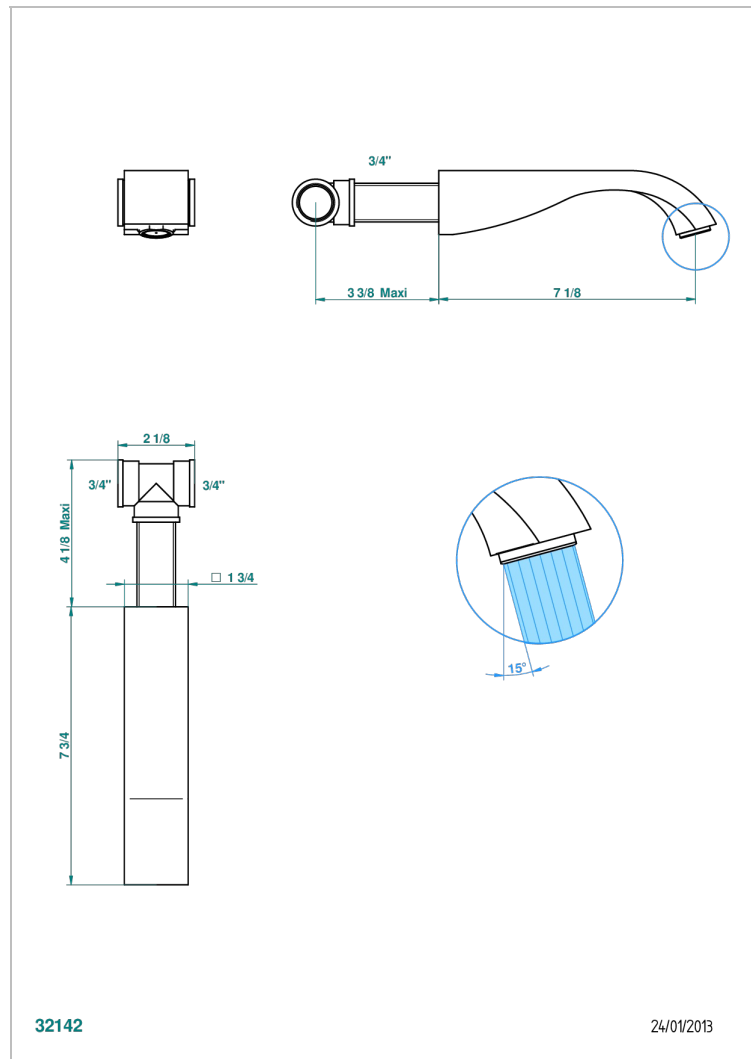

MASQUE DE FEMME, METAL LISO

A2U-22G

Caño de bañera mural goliath 3/4"

CARACTERÍSTICAS

- Masque de Femme, metal liso
- Caño de bañera mural goliath 3/4"

ESPECIFICACIONES TÉCNICAS

- Recommandé : 3 bars (max. 5 bars) - Advised : 43,5 psi (max. 72 psi)
- Bec : 35 l/min à 3 bars
- Spout : 9.26 gpm at 43.5 psi