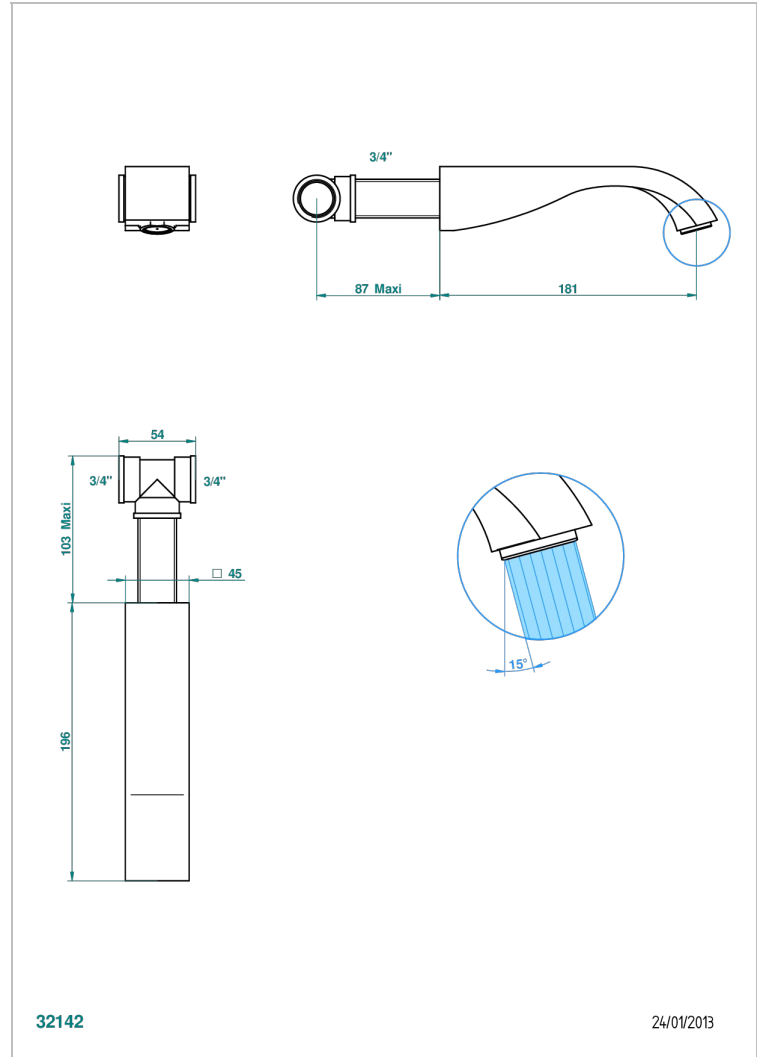

# MASQUE DE FEMME SOLAIRE

A2S-22G

Bec de bain mural goliath 3/4"

THG<sup>®</sup>  
PARIS

32142

24/01/2013

## CARACTÉRISTIQUES

- Masque de Femme Solaire
- Bec de bain mural goliath 3/4"

## SPÉCIFICATIONS TECHNIQUES

- Recommandé : 3 bars (max. 5 bars) - Advised : 43,5 psi (max. 72 psi)
- Bec : 35 l/min à 3 bars
- Spout : 9.26 gpm at 43.5 psi