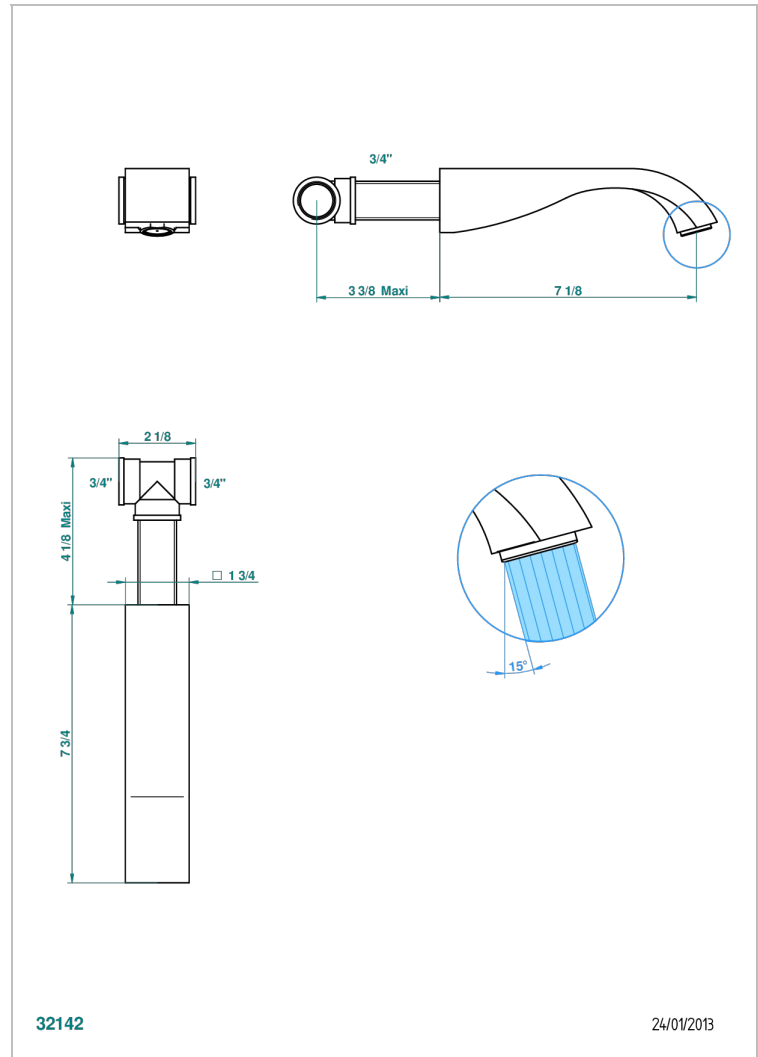

MASQUE DE FEMME SOLAIRE

A2S-22G

Bec de bain mural goliath 3/4"

THG[®]
PARIS

32142

24/01/2013

CARACTÉRISTIQUES

- Masque de Femme Solaire
- Bec de bain mural goliath 3/4"

SPÉCIFICATIONS TECHNIQUES

- Recommandé : 3 bars (max. 5 bars) - Advised : 43,5 psi (max. 72 psi)
- Bec : 35 l/min à 3 bars
- Spout : 9.26 gpm at 43.5 psi

FINITIONS DISPONIBLES

Chromé - A02
Chromé / doré - G02
Chromé mat - C02
Doré brillant - F01
Doré mat - F07
Nickel brillant - B01