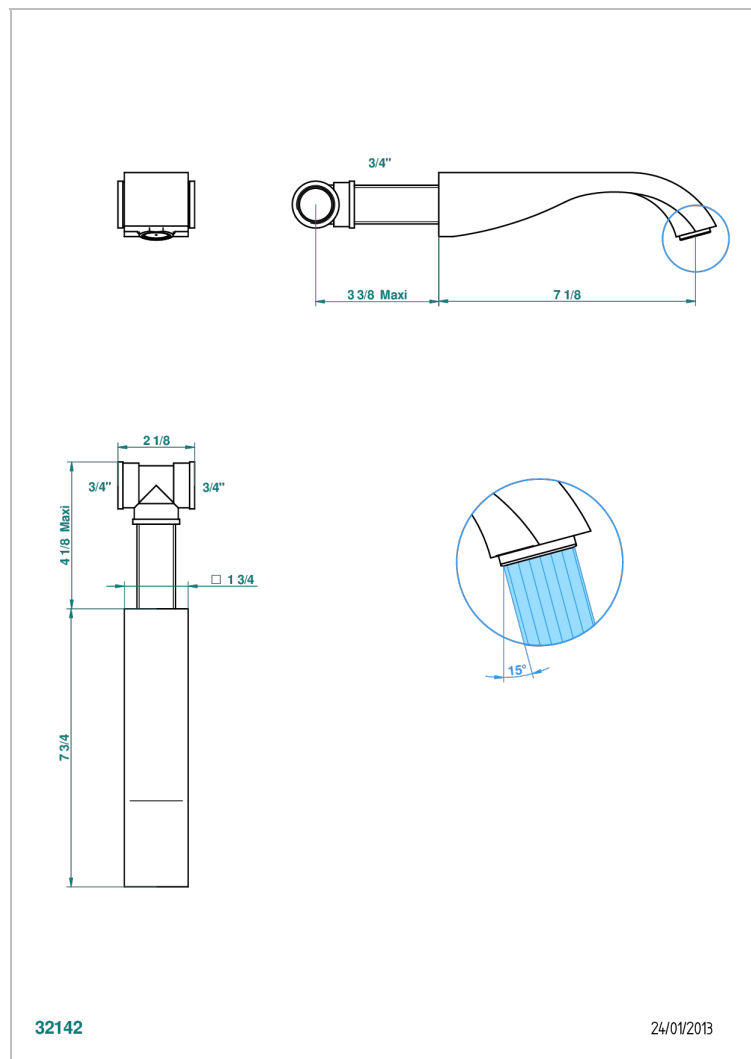

MASQUE DE FEMME LUNAIRE

A2R-22G

Bec de bain mural goliath 3/4"

THG[®]
PARIS

CARACTÉRISTIQUES

- Masque de Femme Lunaire
- Bec de bain mural goliath 3/4"

SPÉCIFICATIONS TECHNIQUES

- Recommandé : 3 bars (max. 5 bars) - Advised : 43,5 psi (max. 72 psi)
- Bec : 35 l/min à 3 bars
- Spout : 9.26 gpm at 43.5 psi