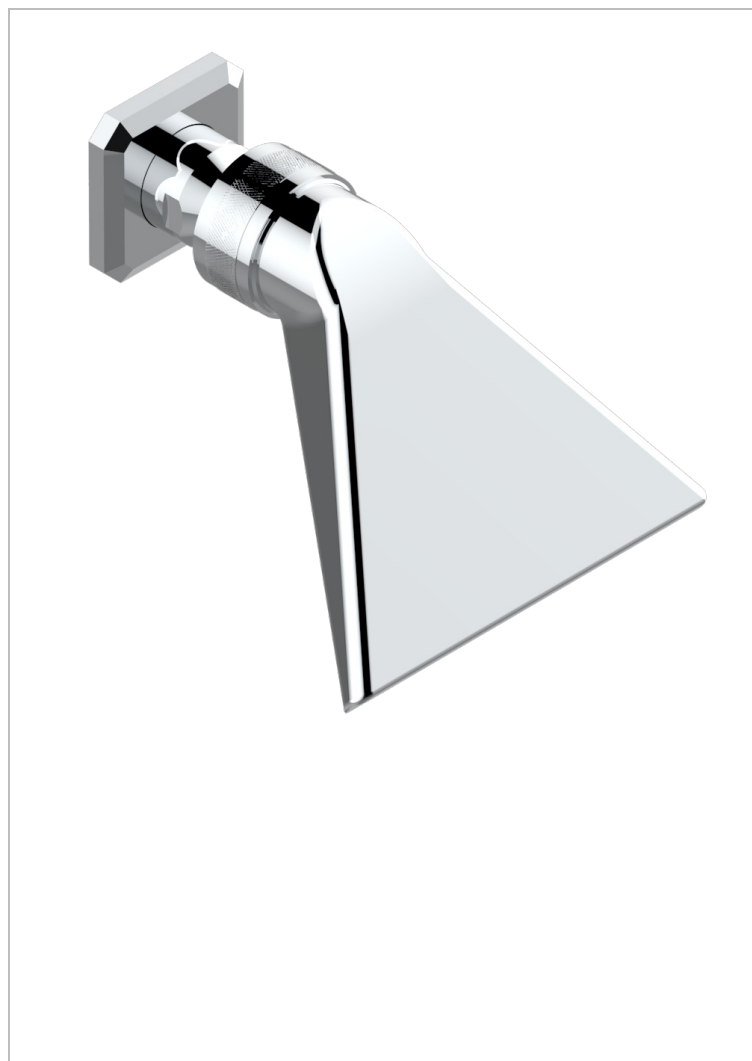

# METROPOLIS CRISTAL NEGRO CON MANETAS

A2M-3640/US

Shower head, cast deluge with 3/4" connection

## CARACTERÍSTICAS

- Métropolis cristal negro con manetas
- Shower head, cast deluge with 3/4" connection

## ACABADOS DISPONIBLES

Cerámica negra mate - D30  
Cromo - A02  
Cromo / dorado - G02  
Cromo mate - C02  
Dorado - F01  
Dorado mate - F07

Dorado pálido - F30  
Dorado pálido mate (sin barniz) - F31  
Níquel - B01  
Níquel mate - C01  
Níquel viejo - H28  
Pvd blush - H62