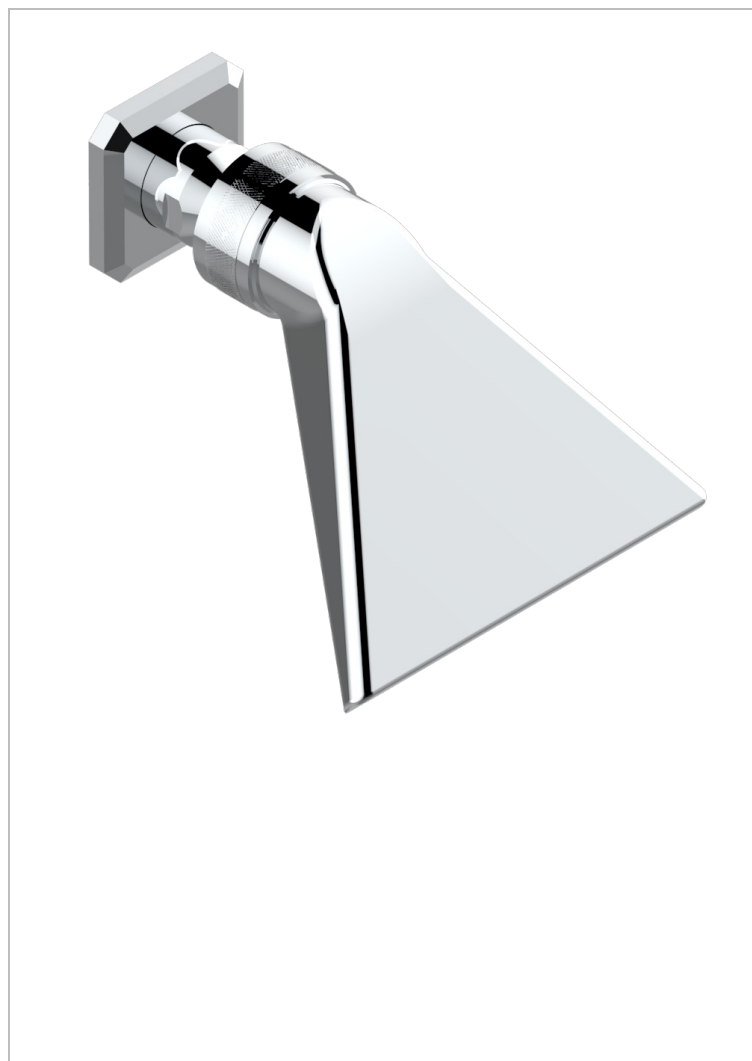

# METROPOLIS CRISTAL NEGRO CON MANETAS

A2M-3640/US

Shower head, cast deluge with 3/4" connection

32137

22/12/2008

## CARACTERÍSTICAS

- Métropolis cristal negro con manetas
- Shower head, cast deluge with 3/4" connection

## ACABADOS DISPONIBLES

Cerámica negra mate - D30  
Cromo - A02  
Cromo / dorado - G02  
Cromo mate - C02  
Dorado - F01  
Dorado mate - F07

Dorado pálido - F30  
Dorado pálido mate (sin barniz) - F31  
Níquel - B01  
Níquel mate - C01  
Níquel viejo - H28  
Pvd blush - H62