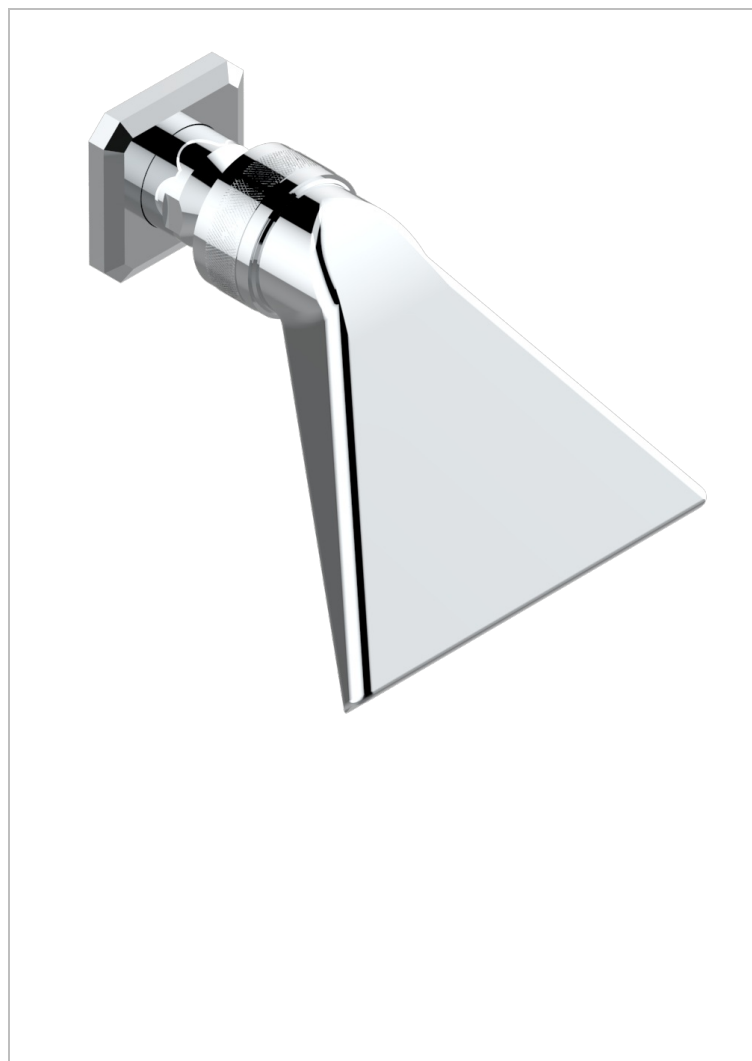

METROPOLIS CRISTAL CLAIR A MANETTES

THG[®]
PARIS

A2B-3640/US

Douche sportive 3/4" - standard américain

CARACTÉRISTIQUES

- Jet cascade tonique
- Utilisation possible pour sauna
- Alimentation 3/4"
- Raccordement aux standards US

FINITIONS DISPONIBLES

Chromé - A02
Chromé / doré - G02
Chromé mat - C02
Doré brillant - F01
Doré mat - F07
Nickel brillant - B01

Nickel mat - C01
Noir mat céramique - D30
Or pâle - F30
Or pâle mat - F31
Pvd blush - H62
Pvd blush mat - H60

Vieux nickel - H28