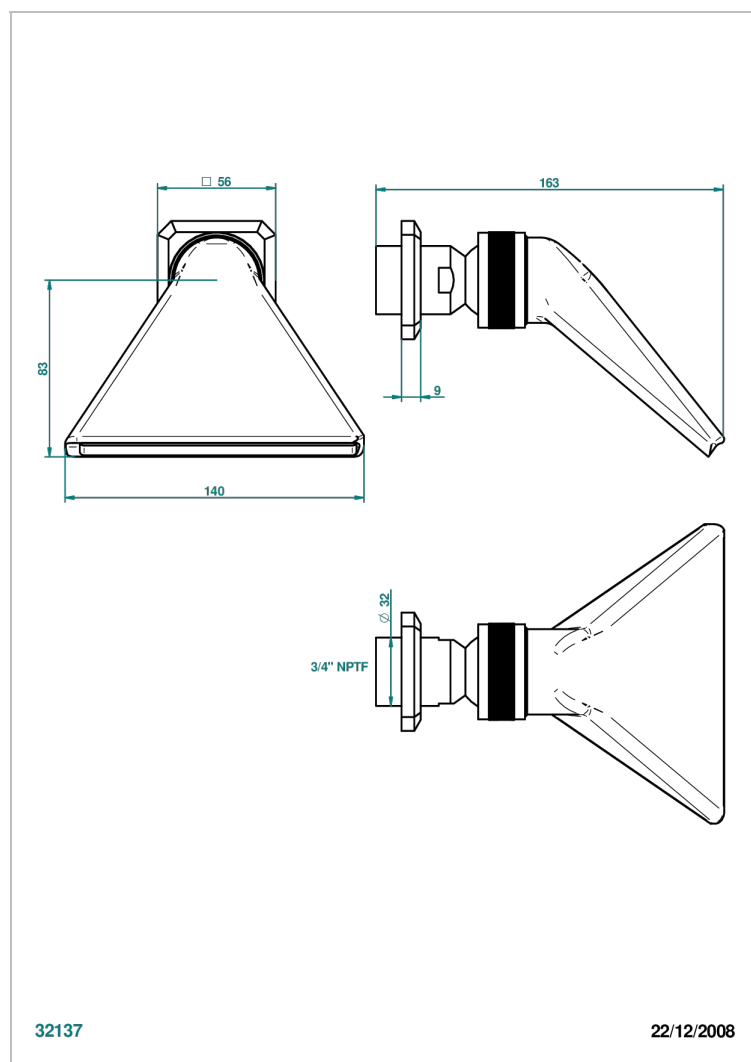

METROPOLIS CRISTAL CLAIR A MANETTES

THG[®]
PARIS

A2B-3640/US

Douche sportive 3/4" - standard américain

CARACTÉRISTIQUES

- Jet cascade tonique
- Utilisation possible pour sauna
- Alimentation 3/4"
- Raccordement aux standards US

Vieux nickel - H28