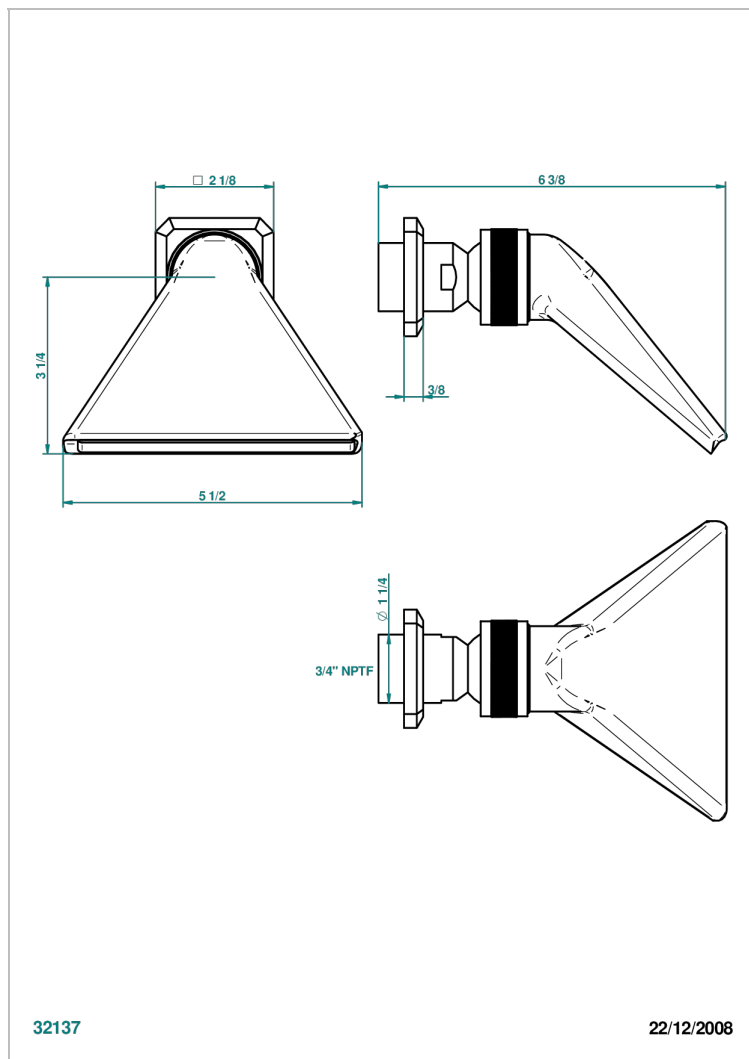

METROPOLIS CRISTAL CLAIR A MANETTES

A2B-3640/US

Douche sportive 3/4" - standard américain

CARACTÉRISTIQUES

- Jet cascade tonique
- Utilisation possible pour sauna
- Alimentation 3/4"
- Raccordement aux standards US

Vieux nickel - H28