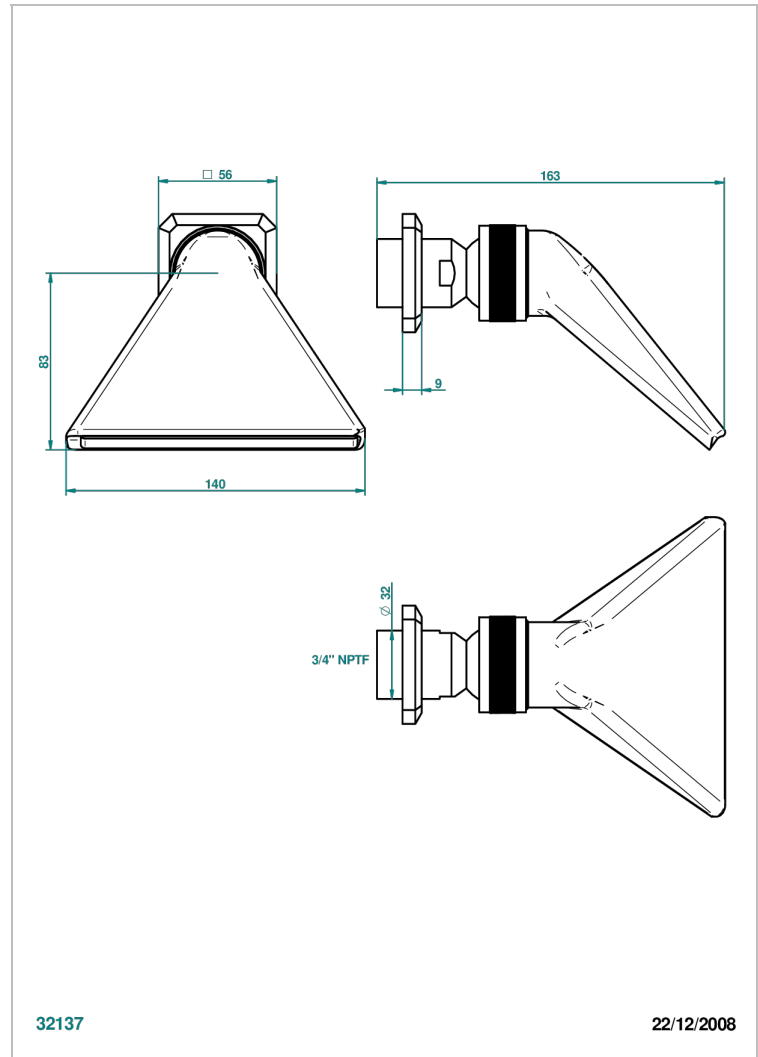

METROPOLIS CRISTAL CLAIR

A2A-3640/US

Douche sportive 3/4" - standard américain

THG[®]
PARIS

CARACTÉRISTIQUES

- Jet cascade tonique
- Utilisation possible pour sauna
- Alimentation 3/4"
- Raccordement aux standards US

Vieux nickel - H28