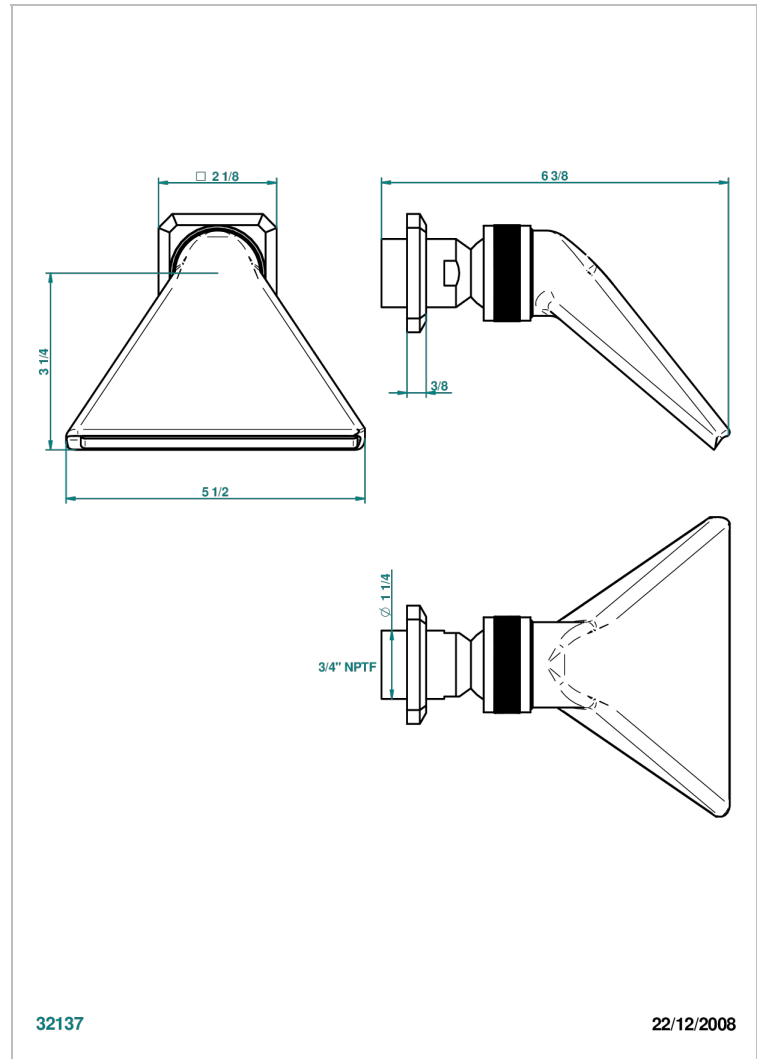

METROPOLIS CRISTAL CLAIR

A2A-3640/US

Douche sportive 3/4" - standard américain

THG[®]
PARIS

CARACTÉRISTIQUES

- Jet cascade tonique
- Utilisation possible pour sauna
- Alimentation 3/4"
- Raccordement aux standards US

Vieux nickel - H28