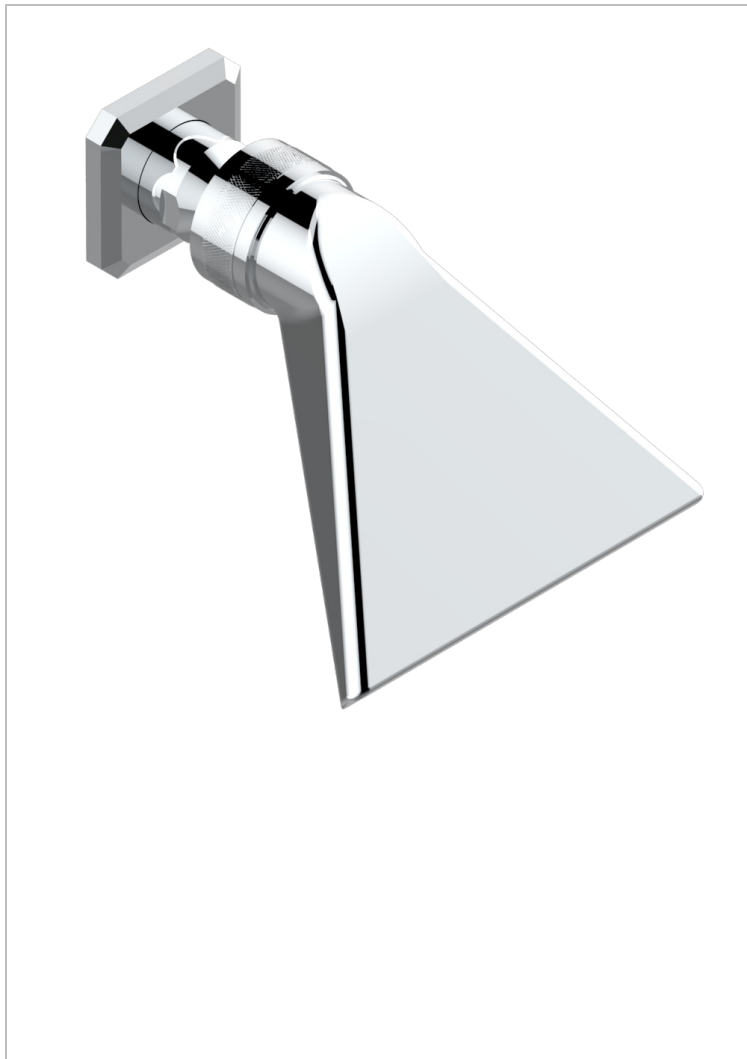

METROPOLIS CRISTAL CLAIR

A2A-3640/US

Douche sportive 3/4" - standard américain

THG[®]
PARIS

CARACTÉRISTIQUES

- Jet cascade tonique
- Utilisation possible pour sauna
- Alimentation 3/4"
- Raccordement aux standards US

FINITIONS DISPONIBLES

Chromé - A02
Chromé / doré - G02
Chromé mat - C02
Doré brillant - F01
Doré mat - F07
Nickel brillant - B01

Nickel mat - C01
Noir mat céramique - D30
Or pâle - F30
Or pâle mat - F31
Pvd blush - H62
Pvd blush mat - H60

Vieux nickel - H28