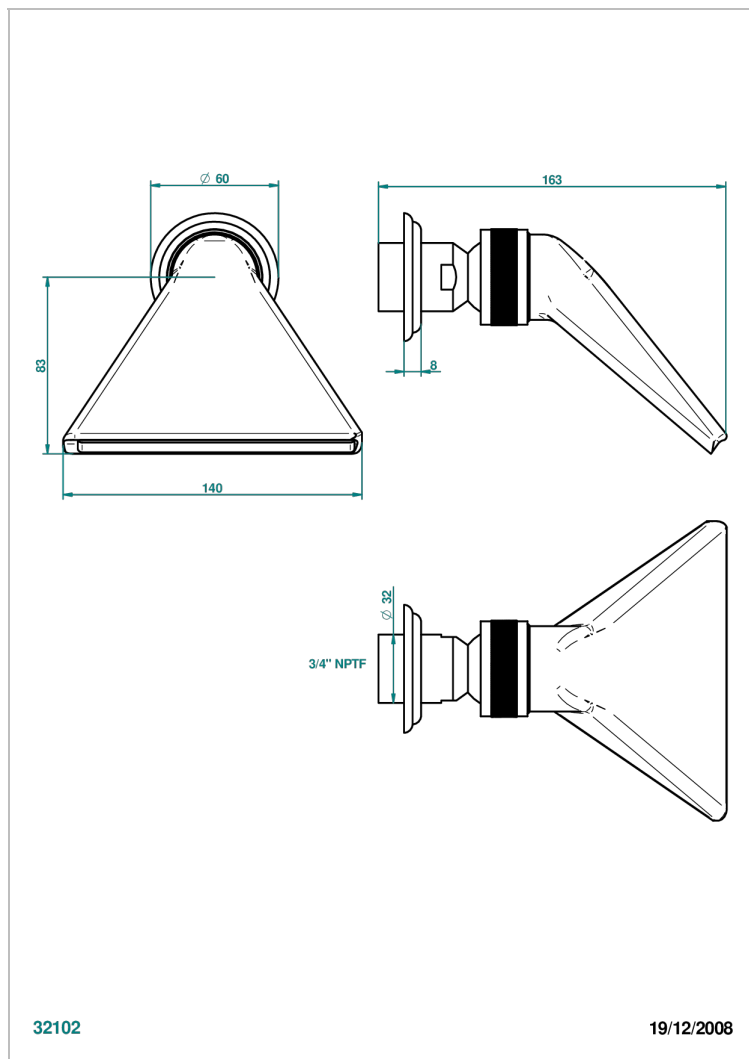

TROCADERO LAPIS LAZULI

U7B-3640/US

Shower head, cast deluge with 3/4" connection

THG[®]
PARIS

CARACTERÍSTICAS

- Trocadéro Lapis Lazuli
- Shower head, cast deluge with 3/4" connection

ACABADOS DISPONIBLES

Cerámica negra mate - D30
Cromo - A02
Cromo / dorado - G02
Cromo mate - C02
Dorado - F01
Dorado mate - F07