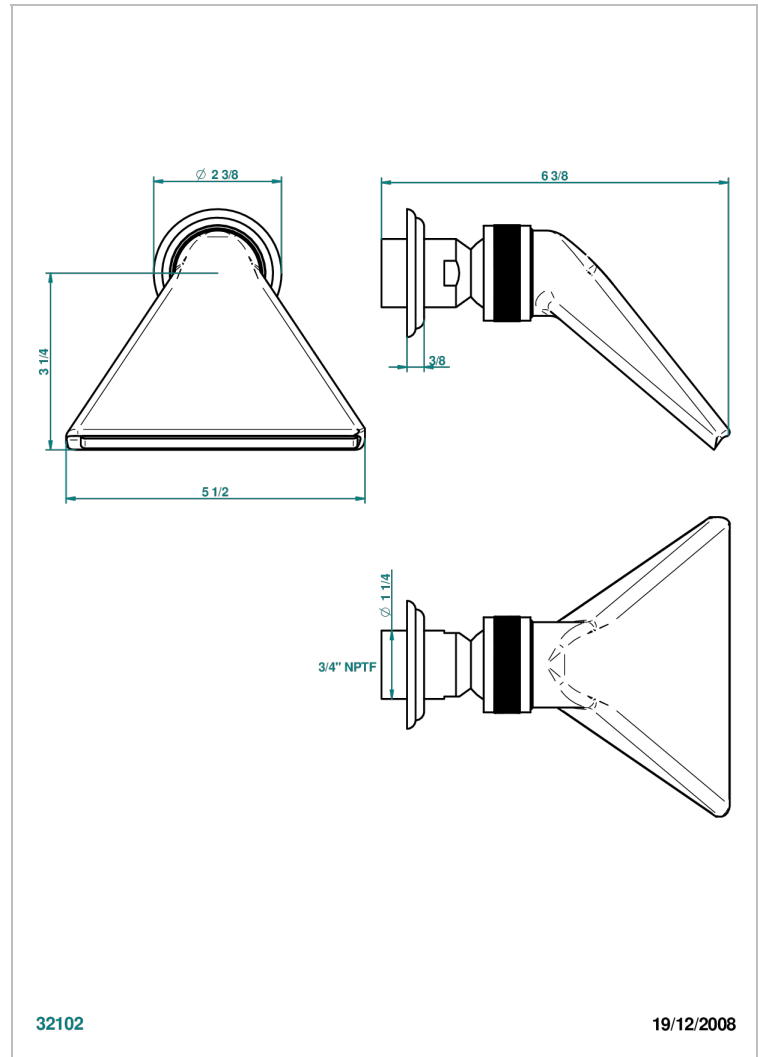

TROCADERO LAPIS LAZULI

U7B-3640/US

Douche sportive 3/4" - standard américain

THG[®]
PARIS

CARACTÉRISTIQUES

- Jet cascade tonique
- Utilisation possible pour sauna
- Alimentation 3/4"
- Raccordement aux standards US

Vieux nickel - H28