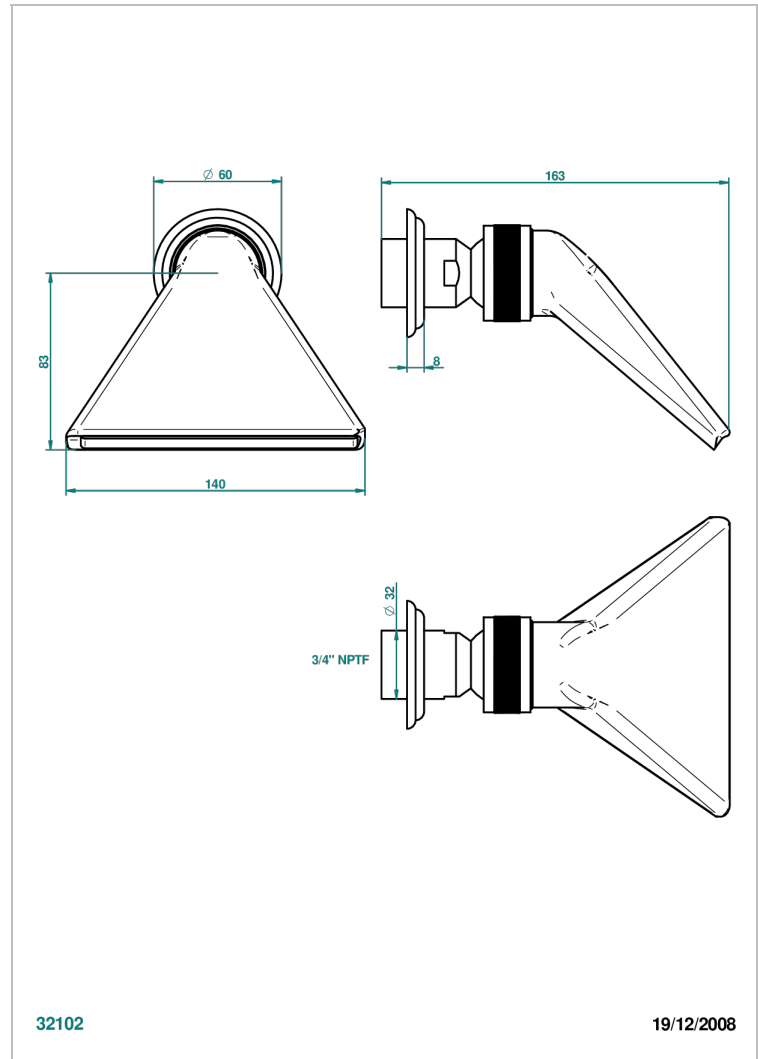

SUN DRAGON

U5D-3640/US

Douche sportive 3/4" - standard américain

THG[®]
PARIS

32102

19/12/2008

CARACTÉRISTIQUES

- Jet cascade tonique
- Utilisation possible pour sauna
- Alimentation 3/4"
- Raccordement aux standards US