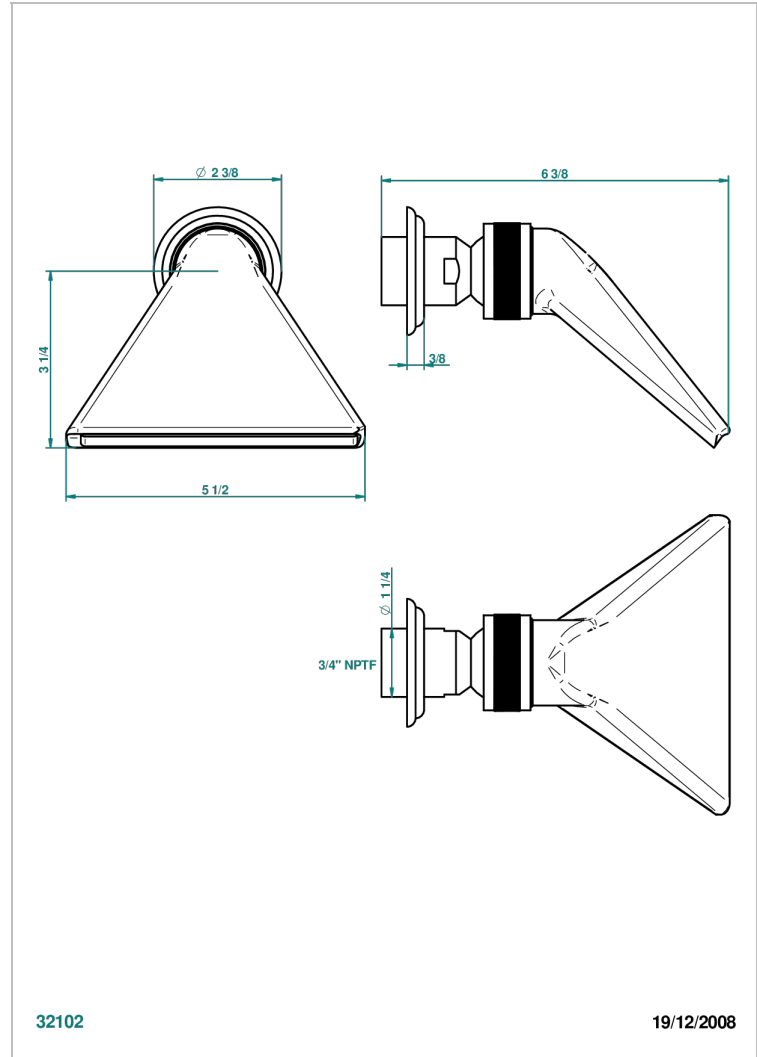

SUN DRAGON

U5D-3640/US

Douche sportive 3/4" - standard américain

THG[®]
PARIS

32102

19/12/2008

CARACTÉRISTIQUES

- Jet cascade tonique
- Utilisation possible pour sauna
- Alimentation 3/4"
- Raccordement aux standards US