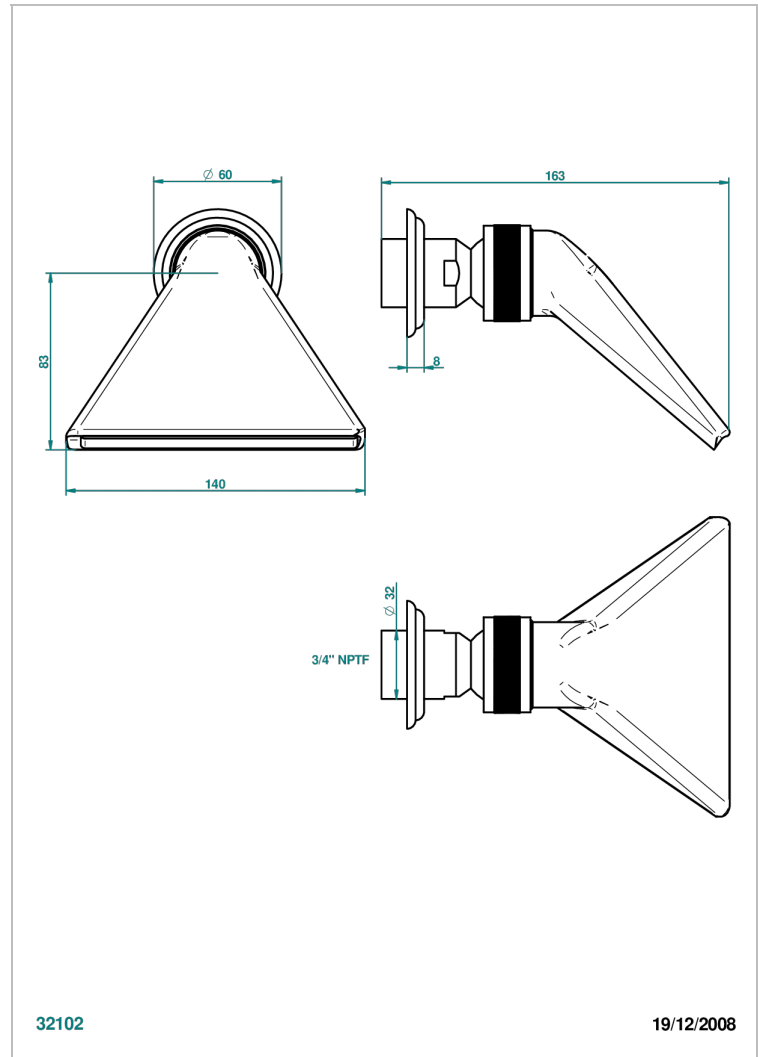

MANDARINE CRISTALLIA DIAMANT

U1K-3640/US

Douche sportive 3/4" - standard américain

THG[®]
PARIS

CARACTÉRISTIQUES

- Jet cascade tonique
- Utilisation possible pour sauna
- Alimentation 3/4"
- Raccordement aux standards US