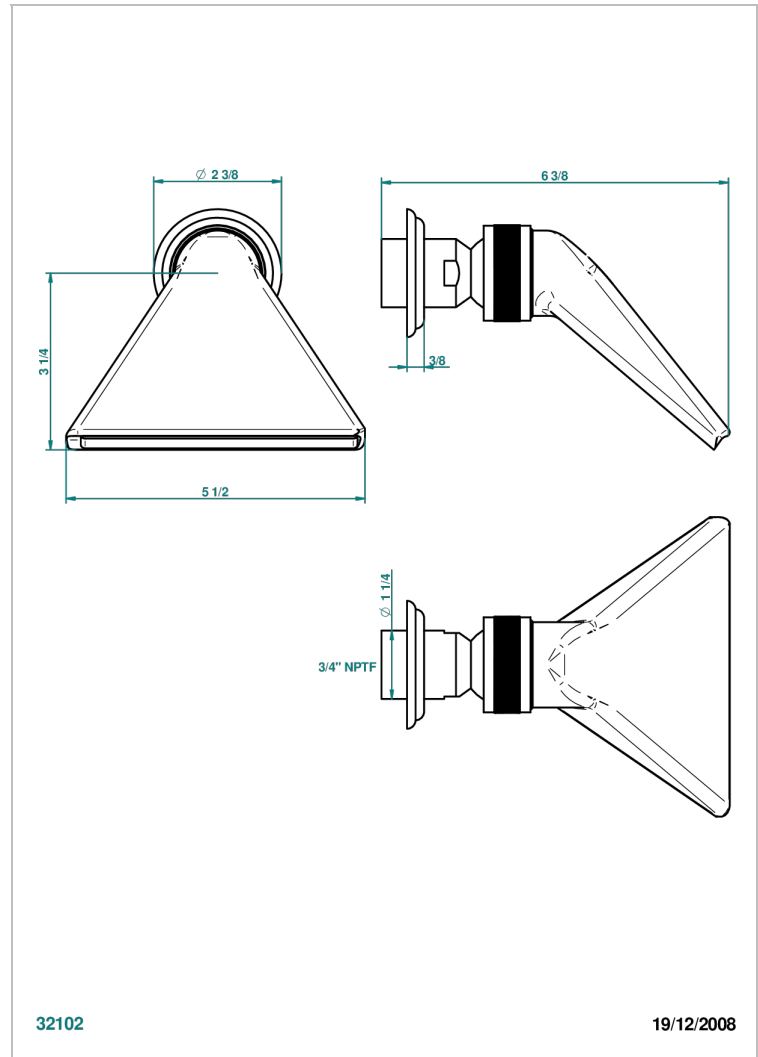

MANDARINE CRISTALLIA DIAMANT

U1K-3640/US

Douche sportive 3/4" - standard américain

THG[®]
PARIS

32102

19/12/2008

CARACTÉRISTIQUES

- Jet cascade tonique
- Utilisation possible pour sauna
- Alimentation 3/4"
- Raccordement aux standards US