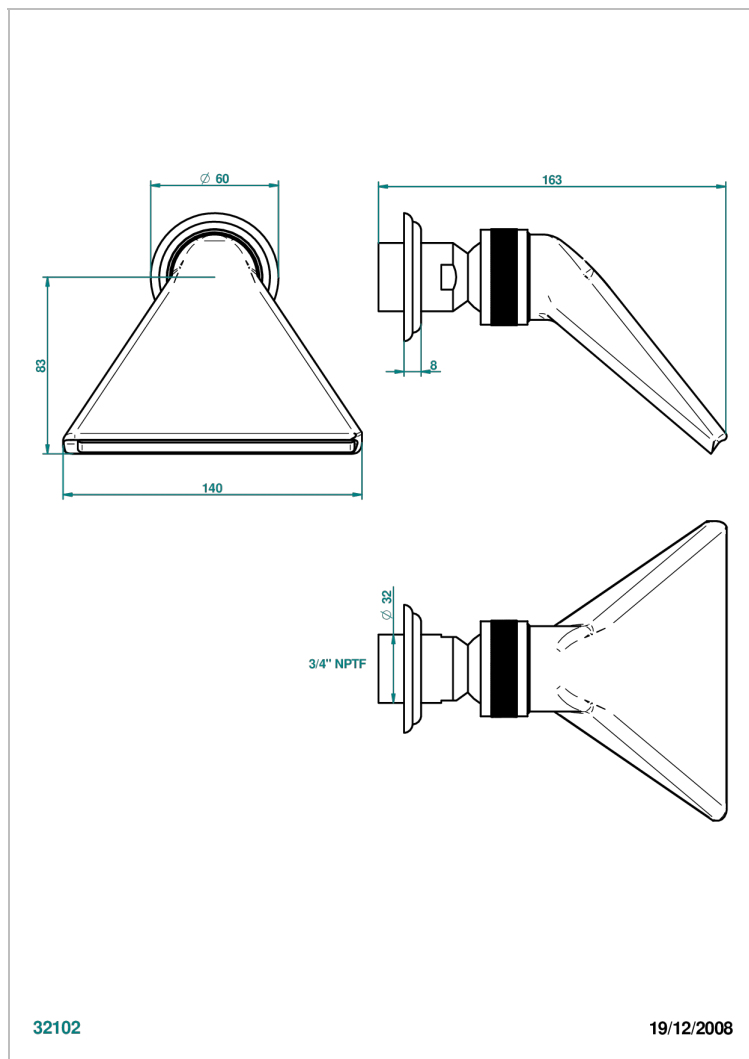

MANDARINE CRISTAL CLAIR SATINE

U1E-3640/US

Douche sportive 3/4" - standard américain

THG[®]
PARIS

CARACTÉRISTIQUES

- Jet cascade tonique
- Utilisation possible pour sauna
- Alimentation 3/4"
- Raccordement aux standards US