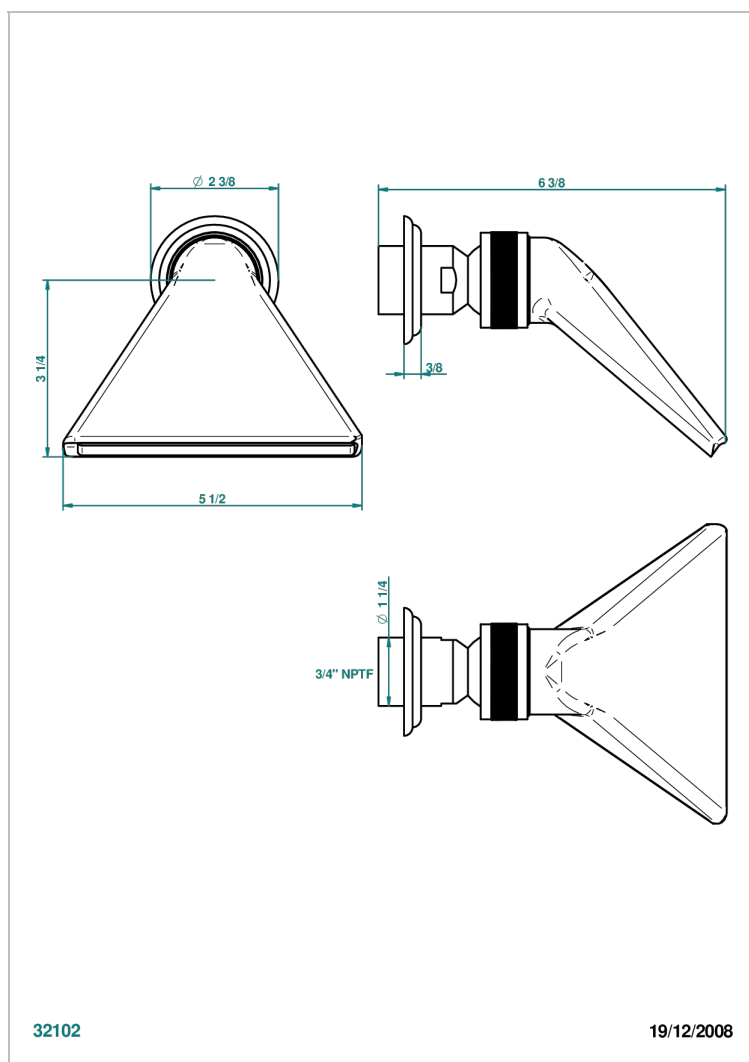

# MANDARINE CRISTAL CLAIR SATINE

U1E-3640/US

Douche sportive 3/4" - standard américain

THG<sup>®</sup>  
PARIS

## CARACTÉRISTIQUES

- Jet cascade tonique
- Utilisation possible pour sauna
- Alimentation 3/4"
- Raccordement aux standards US