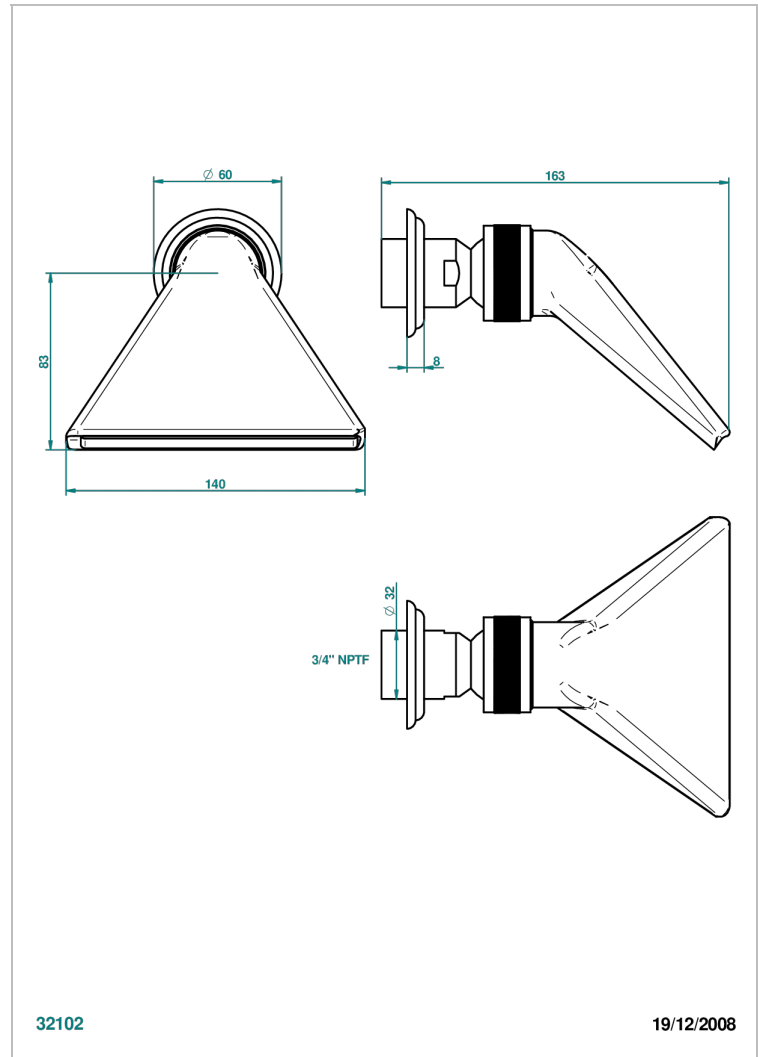

MANDARINE CRISTAL CLAIR

U1D-3640/US

Douche sportive 3/4" - standard américain

THG[®]
PARIS

CARACTÉRISTIQUES

- Jet cascade tonique
- Utilisation possible pour sauna
- Alimentation 3/4"
- Raccordement aux standards US