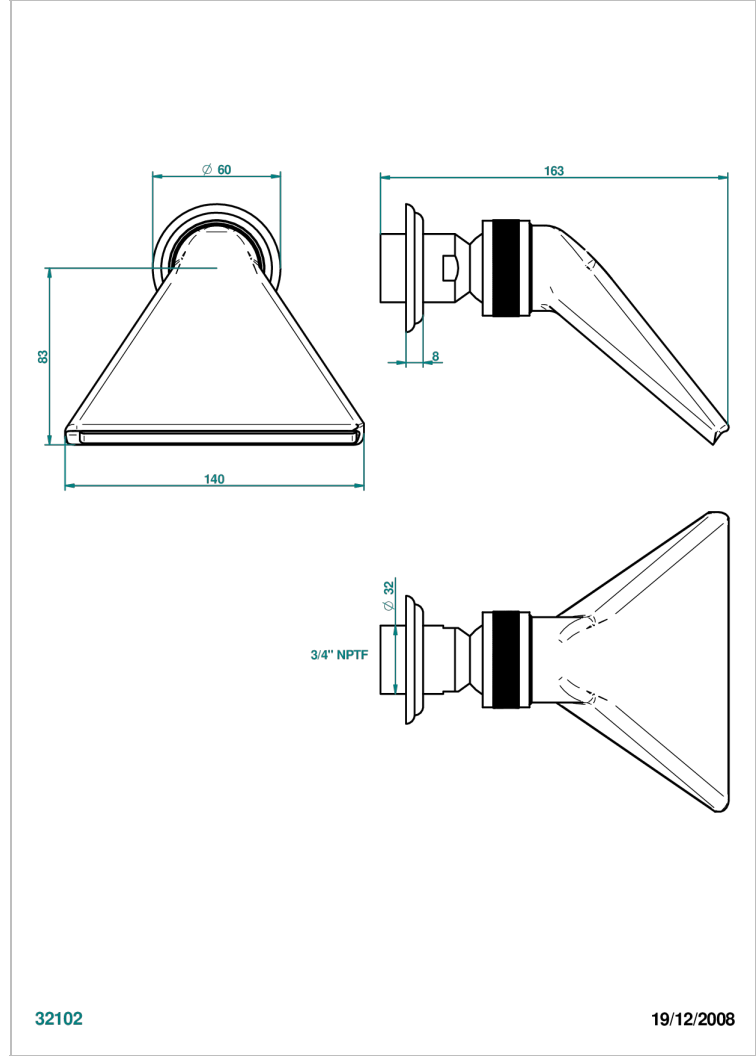

MANDARINE METAL

U1A-3640/US

Douche sportive 3/4" - standard américain

THG[®]
PARIS

CARACTÉRISTIQUES

- Jet cascade tonique
- Utilisation possible pour sauna
- Alimentation 3/4"
- Raccordement aux standards US