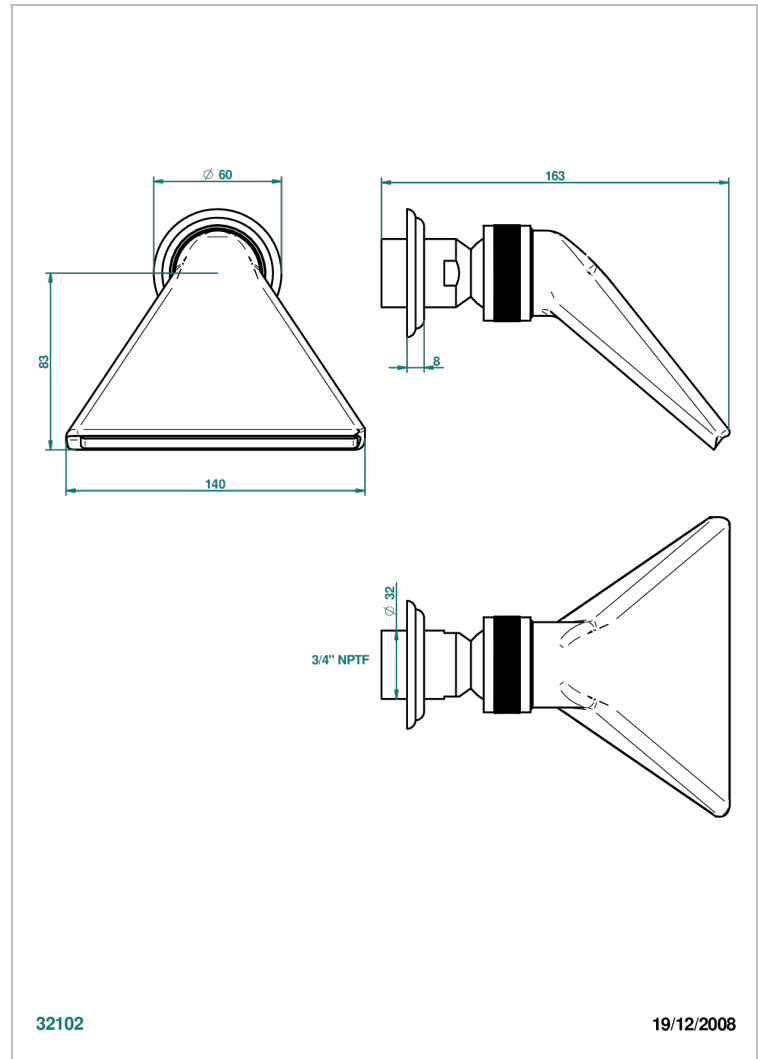

JAIPUR ONYX NOIR

A9C-3640/US

Douche sportive 3/4" - standard américain

THG[®]
PARIS

32102

19/12/2008

CARACTÉRISTIQUES

- Jet cascade tonique
- Utilisation possible pour sauna
- Alimentation 3/4"
- Raccordement aux standards US