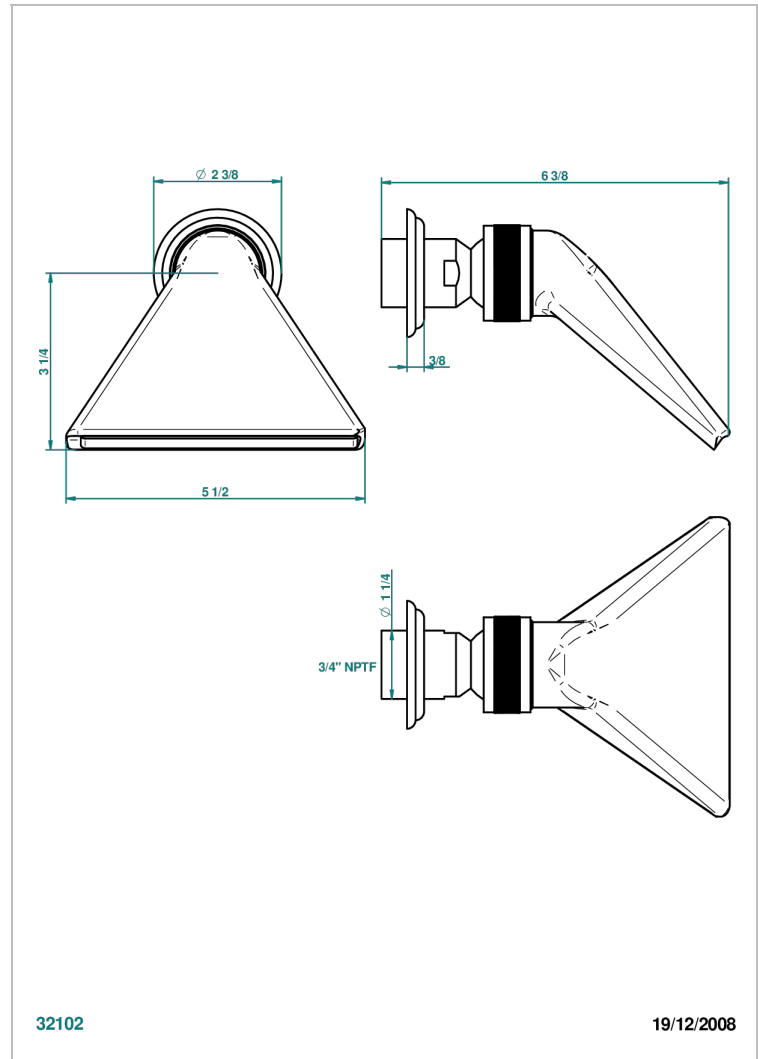

# JAIPUR ONYX NOIR

A9C-3640/US

Douche sportive 3/4" - standard américain

THG<sup>®</sup>  
PARIS

## CARACTÉRISTIQUES

- Jet cascade tonique
- Utilisation possible pour sauna
- Alimentation 3/4"
- Raccordement aux standards US