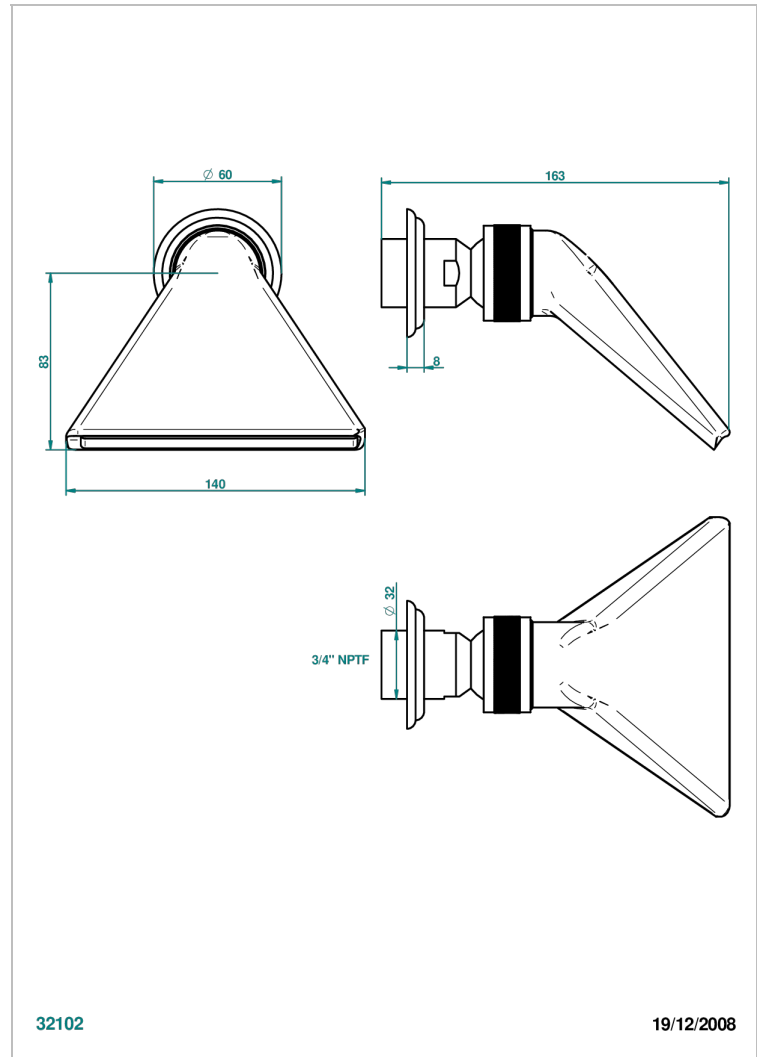

# JAIPUR CRISTAL SATINE

A9B-3640/US

Douche sportive 3/4" - standard américain

THG<sup>®</sup>  
PARIS

## CARACTÉRISTIQUES

- Jet cascade tonique
- Utilisation possible pour sauna
- Alimentation 3/4"
- Raccordement aux standards US