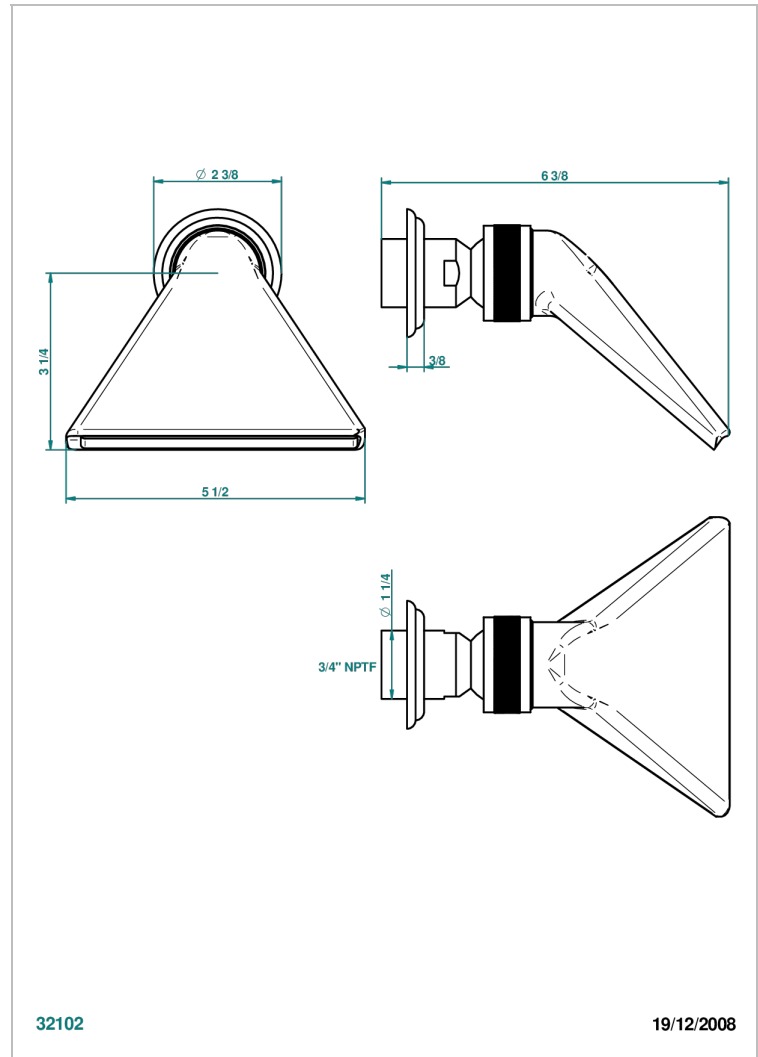

JAIPUR CRISTAL SATINE

A9B-3640/US

Douche sportive 3/4" - standard américain

THG[®]
PARIS

32102

19/12/2008

CARACTÉRISTIQUES

- Jet cascade tonique
- Utilisation possible pour sauna
- Alimentation 3/4"
- Raccordement aux standards US