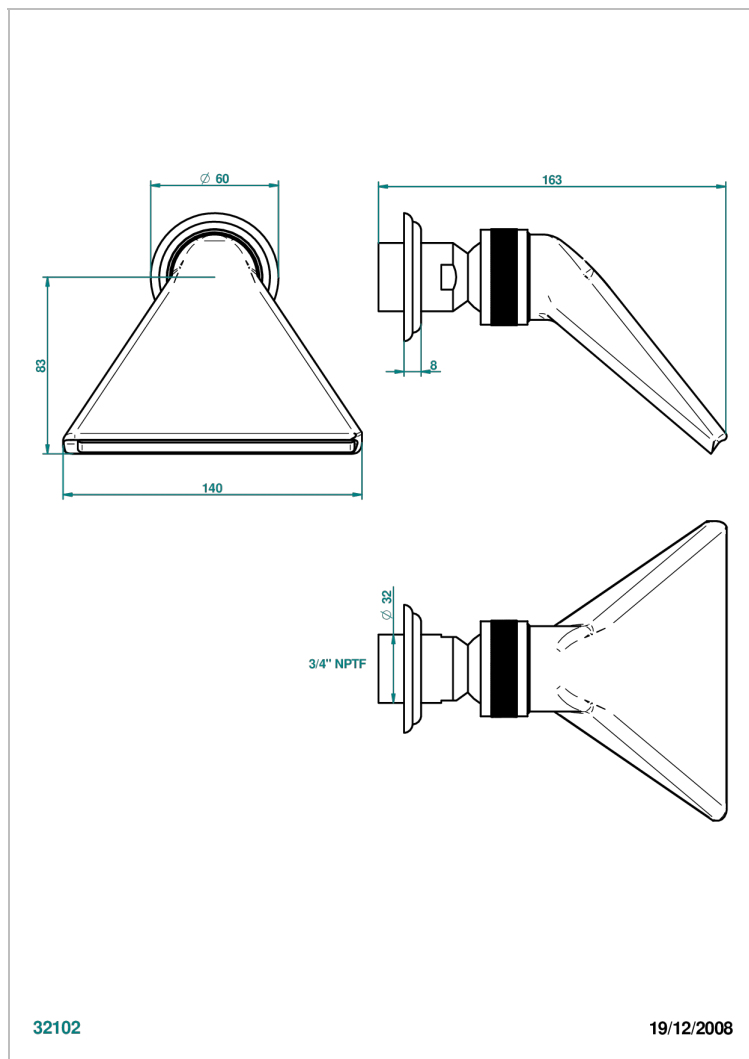

VOGUE LAPIS LAZULI

A8S-3640/US

Douche sportive 3/4" - standard américain

THG[®]
PARIS

CARACTÉRISTIQUES

- Jet cascade tonique
- Utilisation possible pour sauna
- Alimentation 3/4"
- Raccordement aux standards US