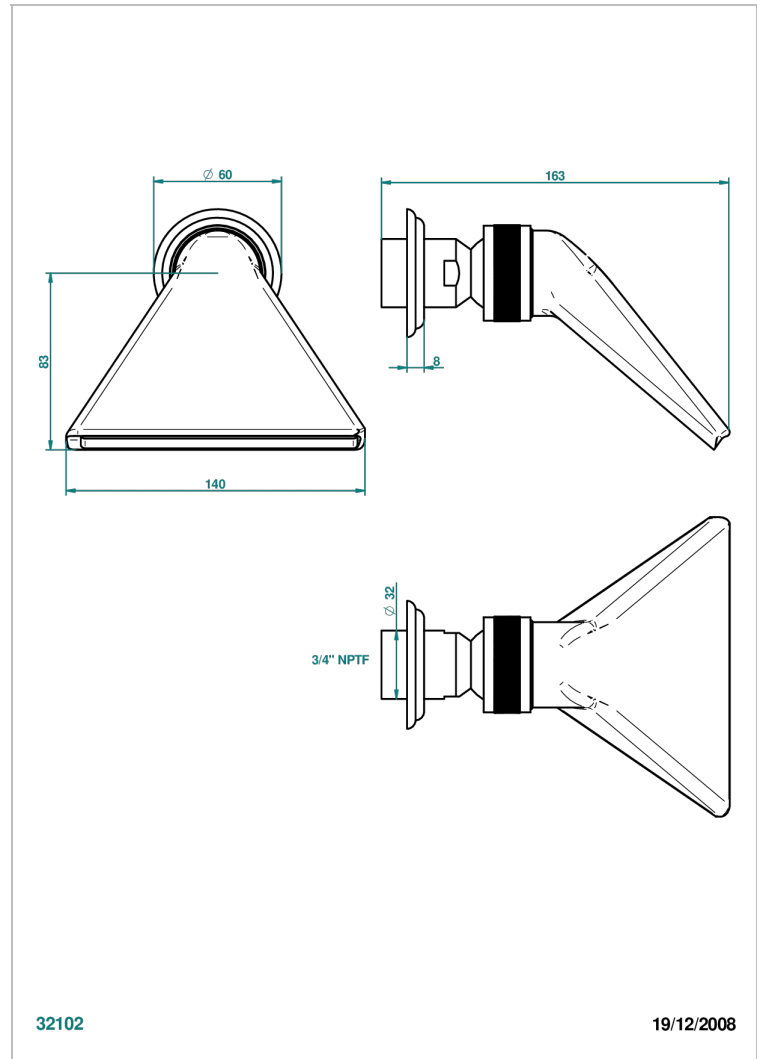

VOGUE OEIL DE TIGRE

A8R-3640/US

Douche sportive 3/4" - standard américain

THG[®]
PARIS

CARACTÉRISTIQUES

- Jet cascade tonique
- Utilisation possible pour sauna
- Alimentation 3/4"
- Raccordement aux standards US