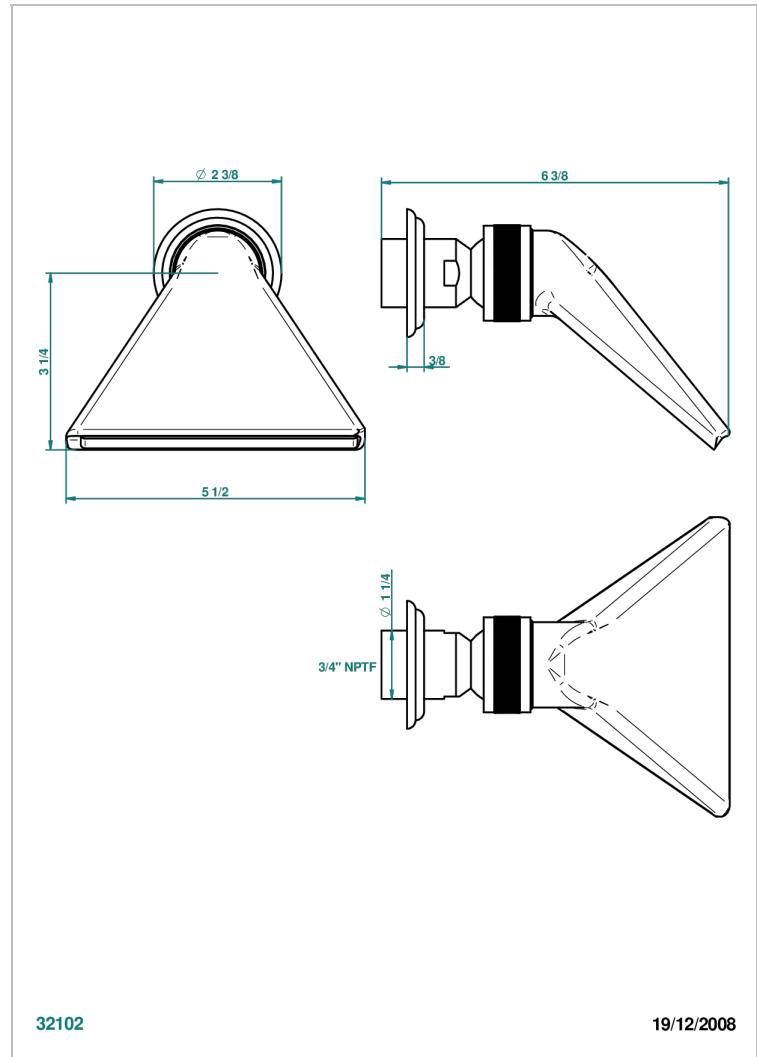

# VOGUE OEIL DE TIGRE

A8R-3640/US

Douche sportive 3/4" - standard américain

THG<sup>®</sup>  
PARIS

## CARACTÉRISTIQUES

- Jet cascade tonique
- Utilisation possible pour sauna
- Alimentation 3/4"
- Raccordement aux standards US