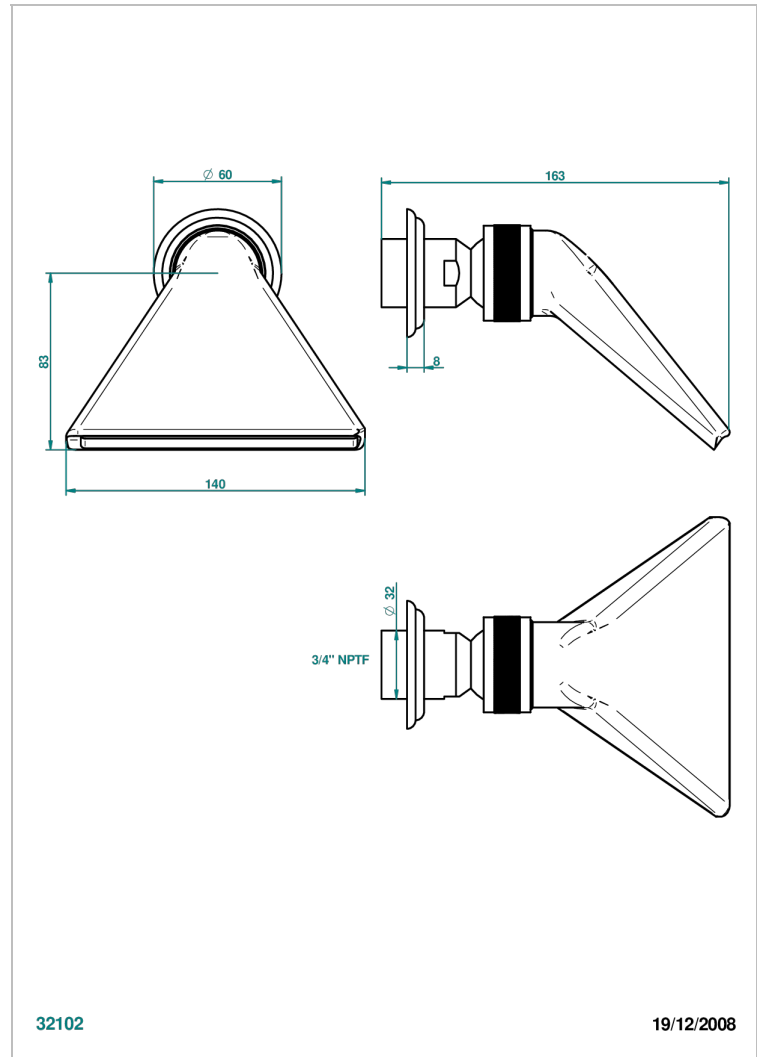

VOGUE JASPE ROUGE

A8N-3640/US

Douche sportive 3/4" - standard américain

THG[®]
PARIS

CARACTÉRISTIQUES

- Jet cascade tonique
- Utilisation possible pour sauna
- Alimentation 3/4"
- Raccordement aux standards US