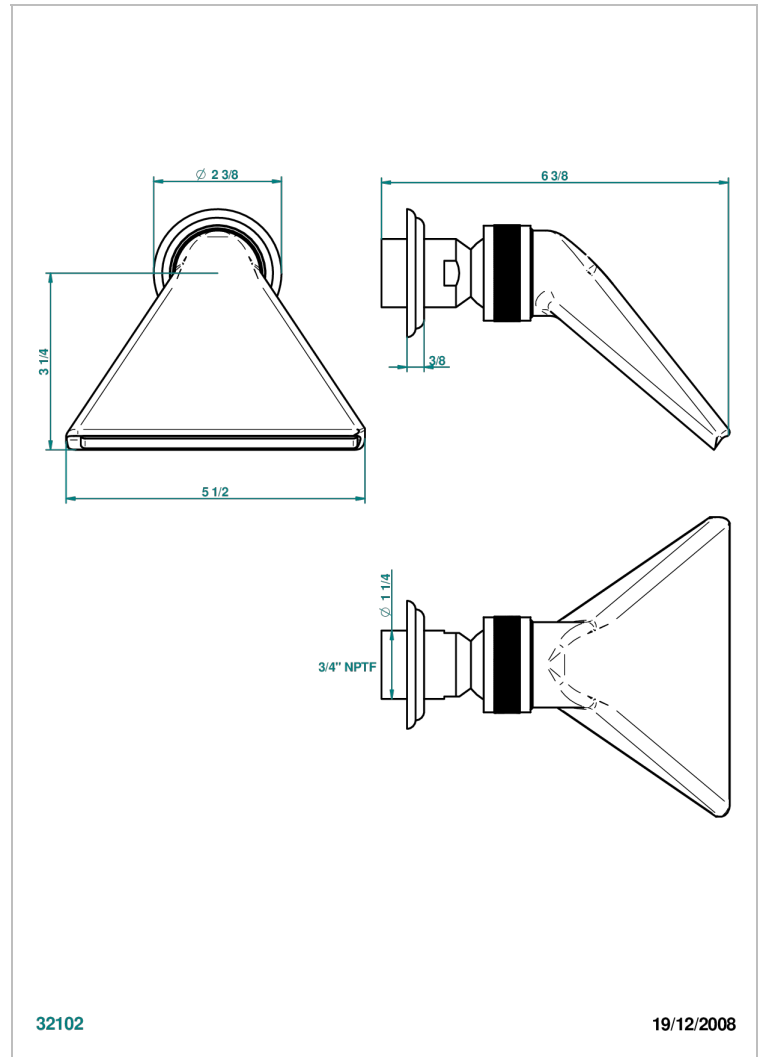

VOGUE JASPE ROUGE

A8N-3640/US

Douche sportive 3/4" - standard américain

THG[®]
PARIS

32102

19/12/2008

CARACTÉRISTIQUES

- Jet cascade tonique
- Utilisation possible pour sauna
- Alimentation 3/4"
- Raccordement aux standards US