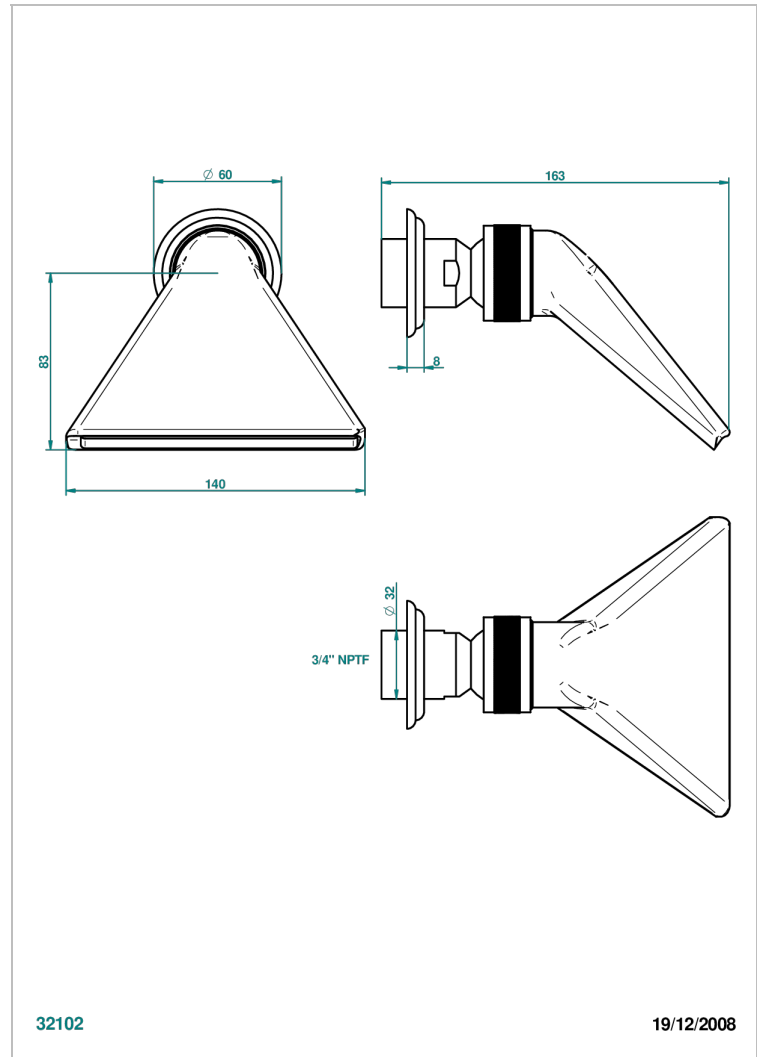

VOGUE MALACHITE

A8M-3640/US

Douche sportive 3/4" - standard américain

THG[®]
PARIS

CARACTÉRISTIQUES

- Jet cascade tonique
- Utilisation possible pour sauna
- Alimentation 3/4"
- Raccordement aux standards US