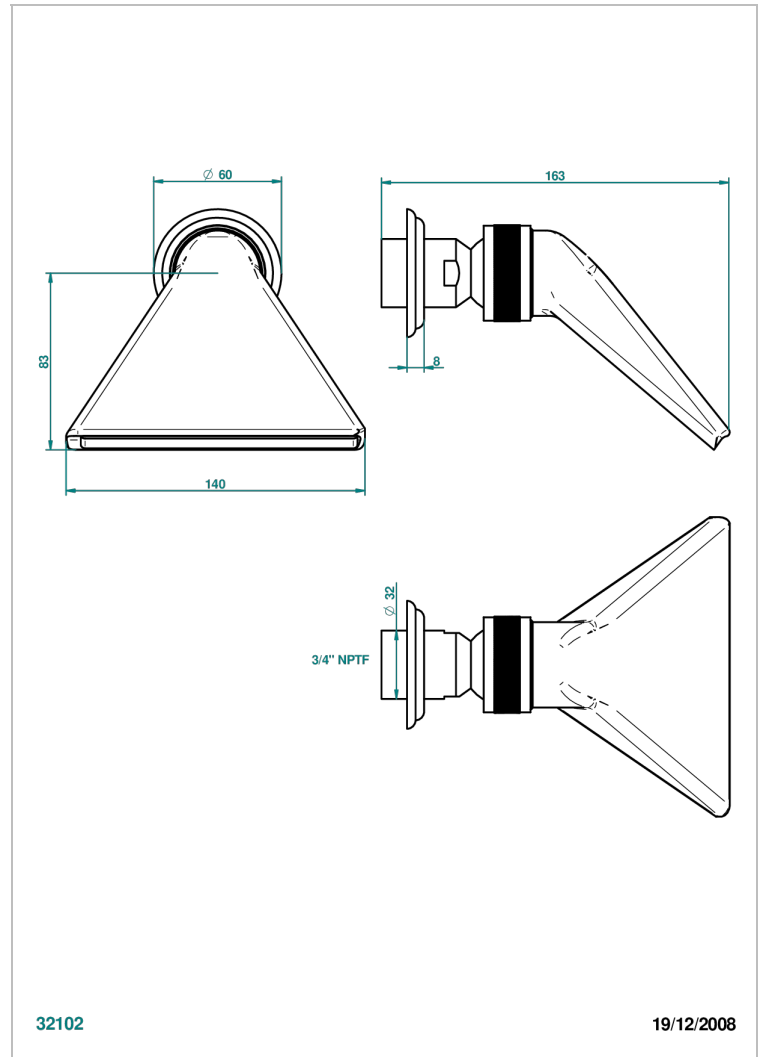

# MARQUISE BLANC DECOR PLATINE

A7G-3640/US

Douche sportive 3/4" - standard américain

THG<sup>®</sup>  
PARIS

## CARACTÉRISTIQUES

- Jet cascade tonique
- Utilisation possible pour sauna
- Alimentation 3/4"
- Raccordement aux standards US