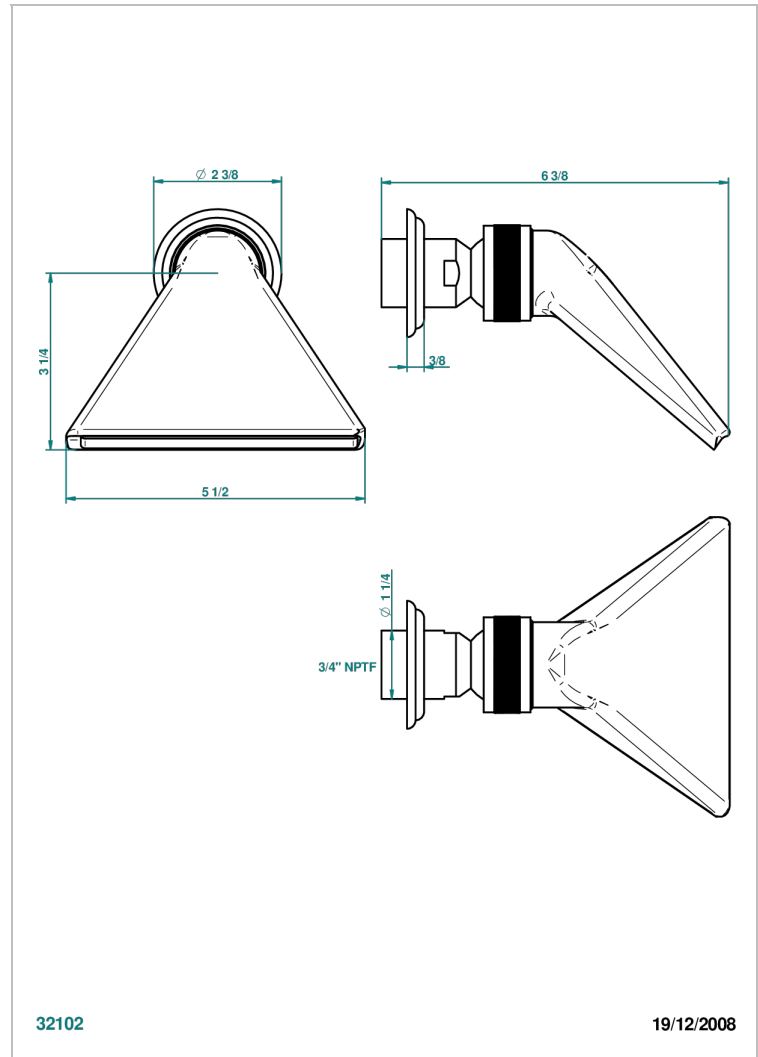

# MARQUISE BLANC DECOR PLATINE

A7G-3640/US

Douche sportive 3/4" - standard américain

THG<sup>®</sup>  
PARIS

## CARACTÉRISTIQUES

- Jet cascade tonique
- Utilisation possible pour sauna
- Alimentation 3/4"
- Raccordement aux standards US