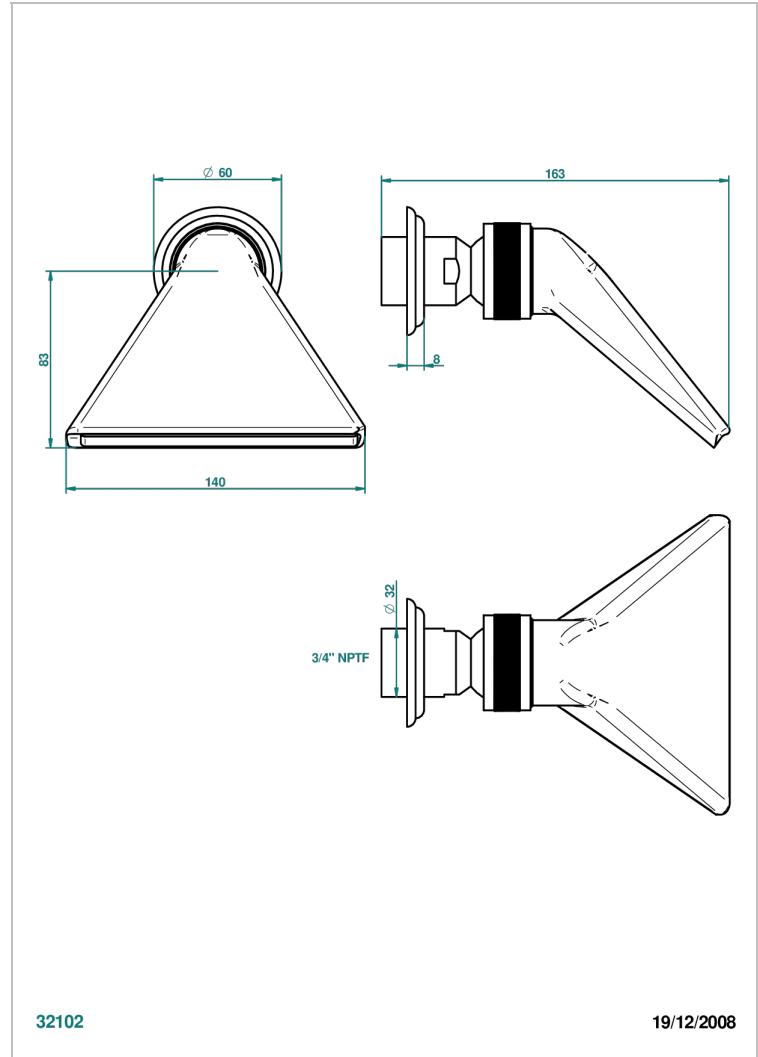

MARQUISE DECOR OR

A7F-3640/US

Douche sportive 3/4" - standard américain

THG[®]
PARIS

CARACTÉRISTIQUES

- Jet cascade tonique
- Utilisation possible pour sauna
- Alimentation 3/4"
- Raccordement aux standards US