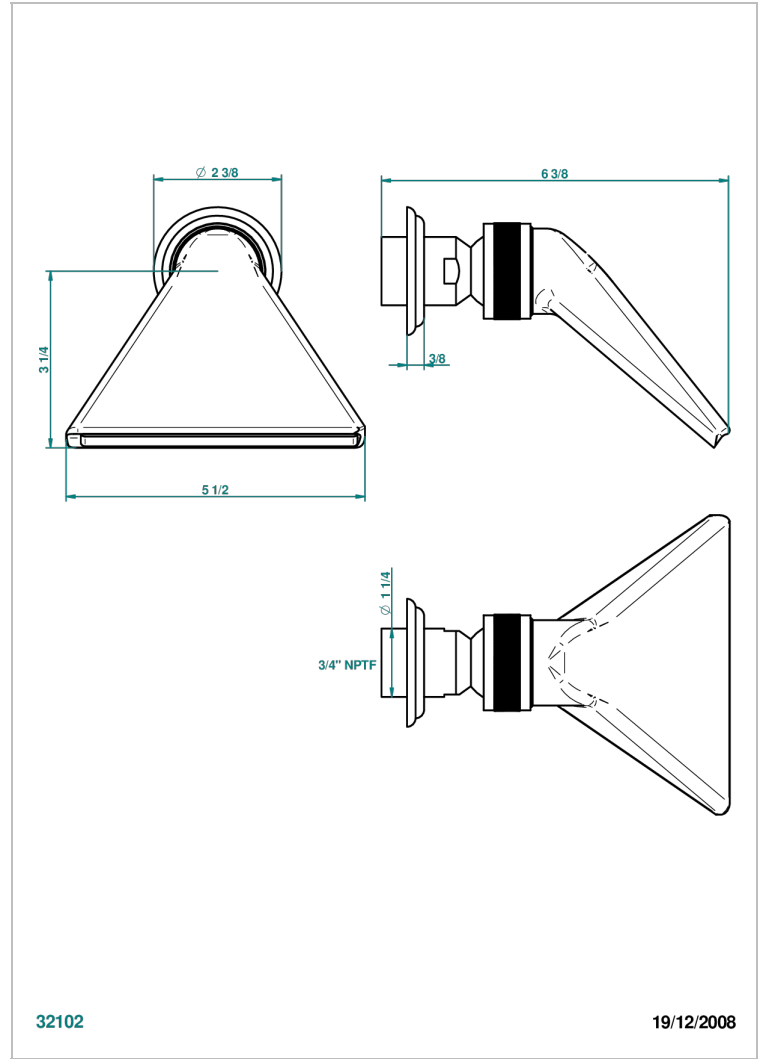

MARQUISE DECOR OR

A7F-3640/US

Douche sportive 3/4" - standard américain

THG[®]
PARIS

CARACTÉRISTIQUES

- Jet cascade tonique
- Utilisation possible pour sauna
- Alimentation 3/4"
- Raccordement aux standards US