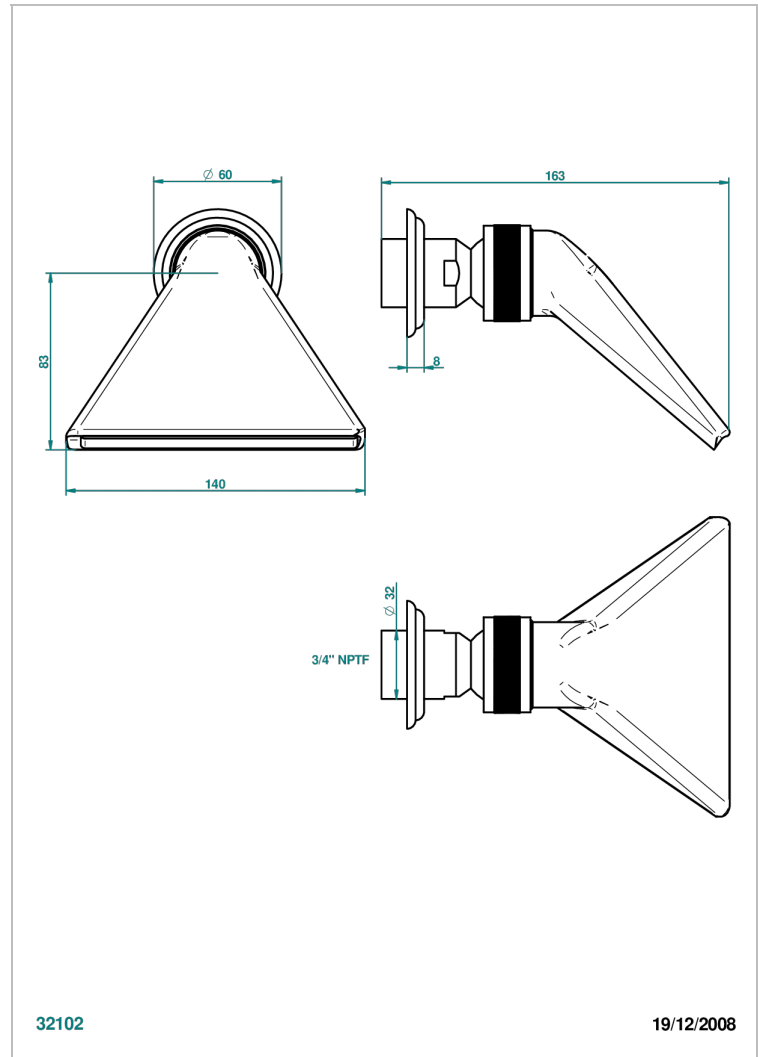

PANTHERE CRISTAL NOIR

A2K-3640/US

Douche sportive 3/4" - standard américain

THG[®]
PARIS

CARACTÉRISTIQUES

- Jet cascade tonique
- Utilisation possible pour sauna
- Alimentation 3/4"
- Raccordement aux standards US