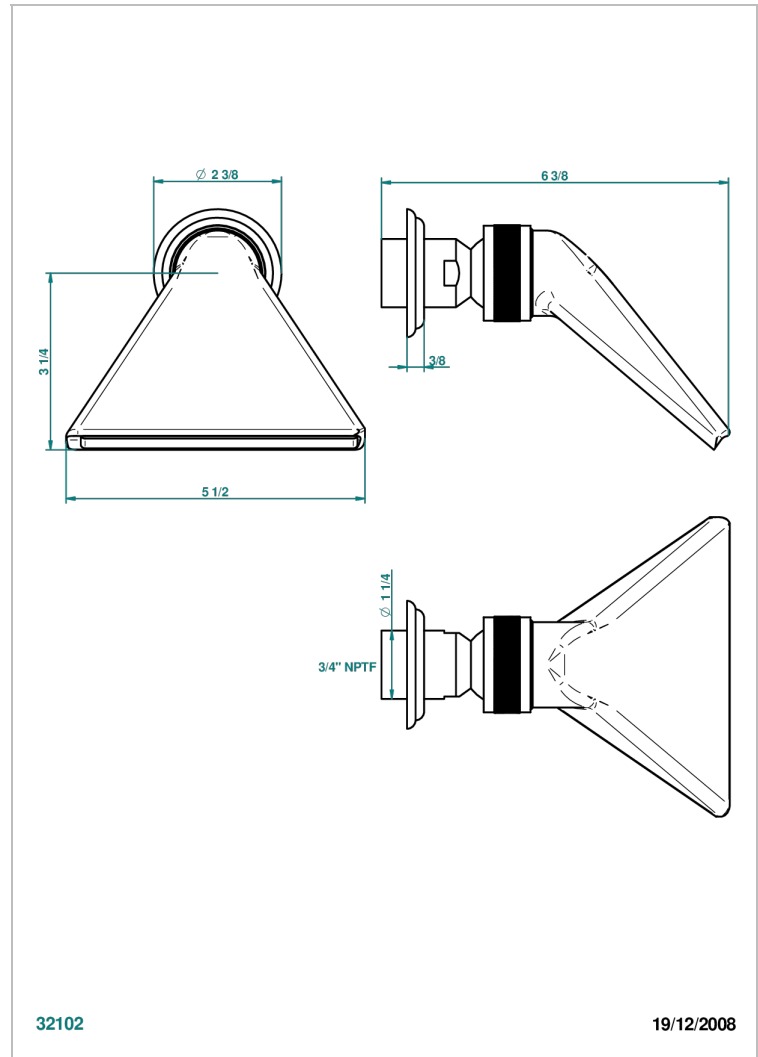

# PANTHERE CRISTAL NOIR

A2K-3640/US

Douche sportive 3/4" - standard américain

THG<sup>®</sup>  
PARIS

## CARACTÉRISTIQUES

- Jet cascade tonique
- Utilisation possible pour sauna
- Alimentation 3/4"
- Raccordement aux standards US