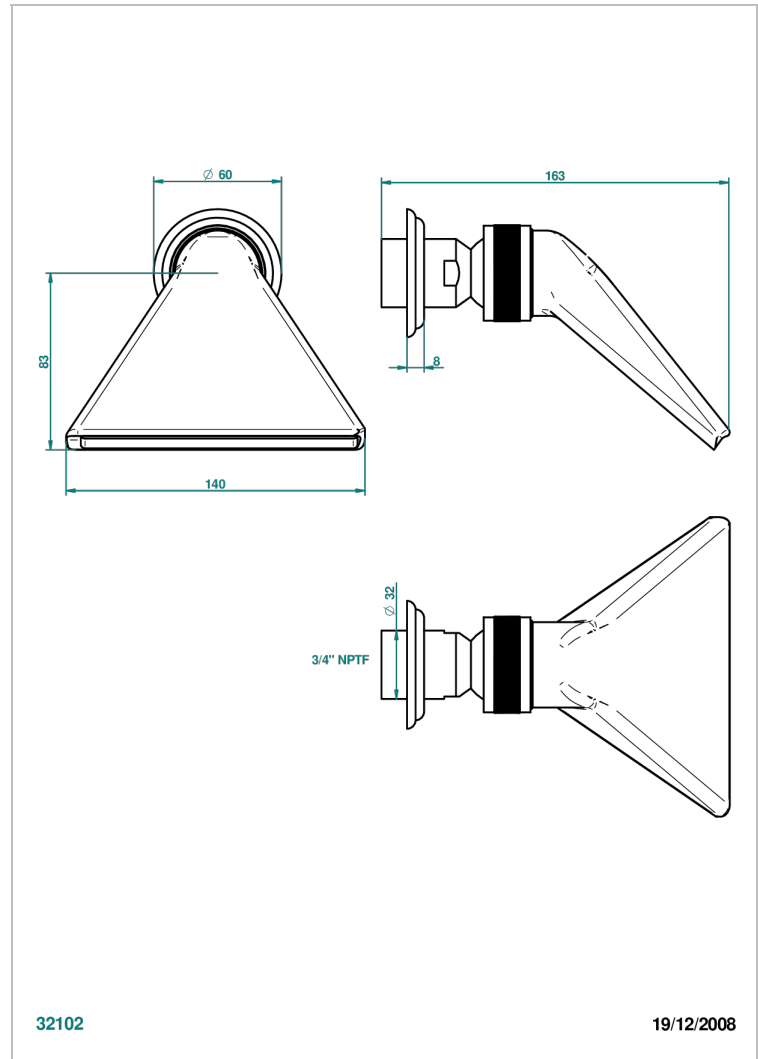

SULLY LAPIS LAZULI

A1W-3640/US

Douche sportive 3/4" - standard américain

THG[®]
PARIS

CARACTÉRISTIQUES

- Jet cascade tonique
- Utilisation possible pour sauna
- Alimentation 3/4"
- Raccordement aux standards US

Vieux nickel - H28