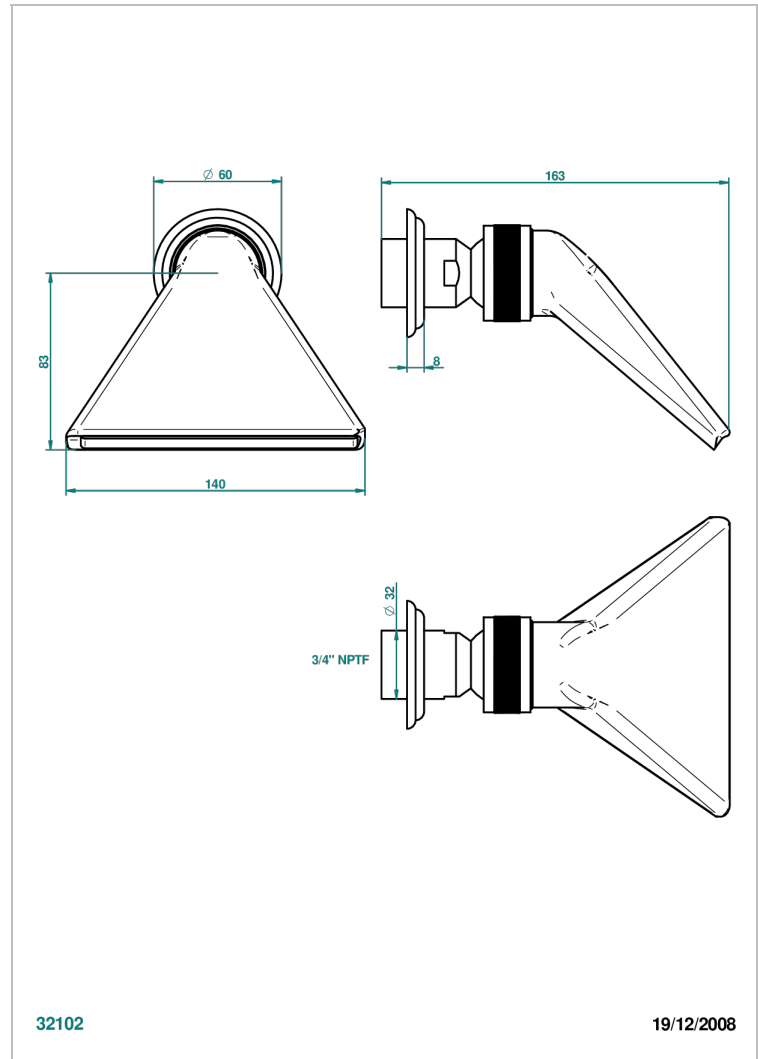

# CHEVERNY JASPE ROUGE

A1U-3640/US

Douche sportive 3/4" - standard américain

THG<sup>®</sup>  
PARIS

## CARACTÉRISTIQUES

- Jet cascade tonique
- Utilisation possible pour sauna
- Alimentation 3/4"
- Raccordement aux standards US