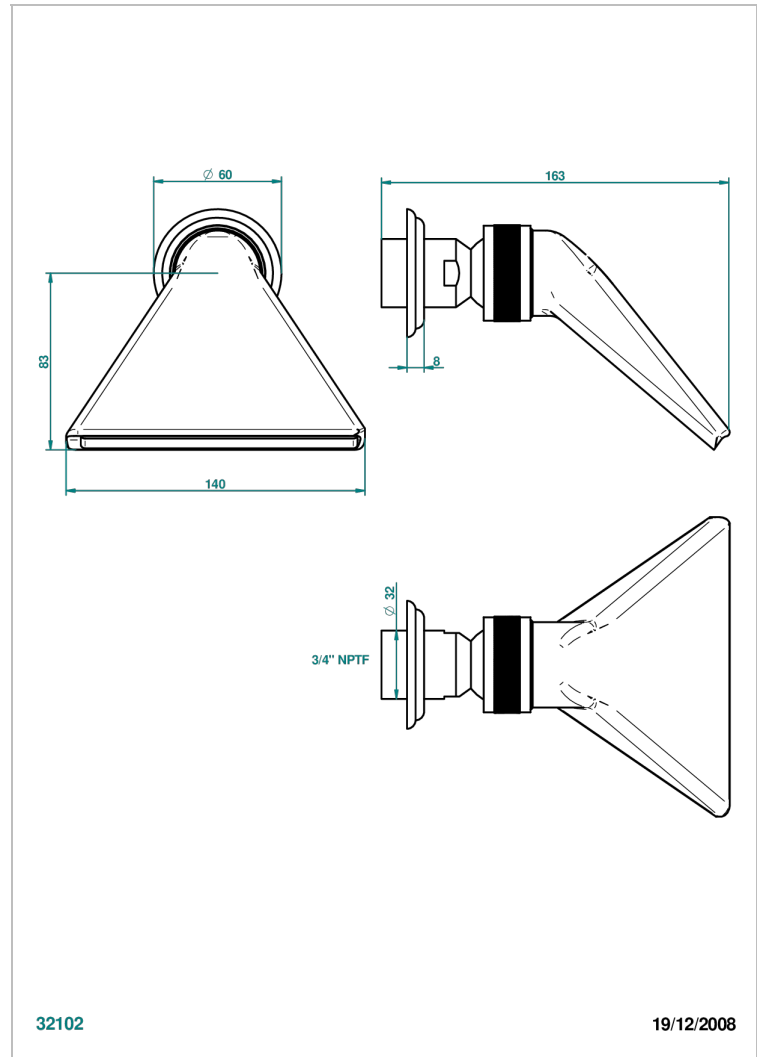

# AMBOISE JASPE ROUGE

A1L-3640/US

Douche sportive 3/4" - standard américain

THG<sup>®</sup>  
PARIS

## CARACTÉRISTIQUES

- Jet cascade tonique
- Utilisation possible pour sauna
- Alimentation 3/4"
- Raccordement aux standards US