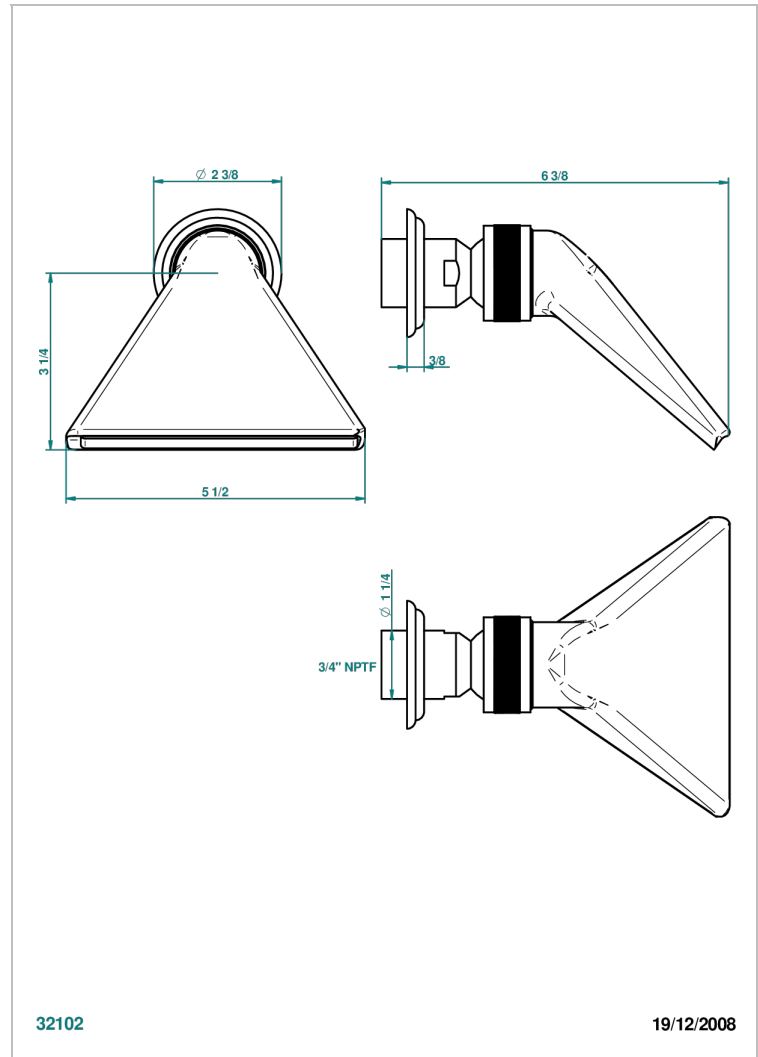

AMBOISE JASPE ROUGE

A1L-3640/US

Douche sportive 3/4" - standard américain

THG[®]
PARIS

32102

19/12/2008

CARACTÉRISTIQUES

- Jet cascade tonique
- Utilisation possible pour sauna
- Alimentation 3/4"
- Raccordement aux standards US

Vieux nickel - H28