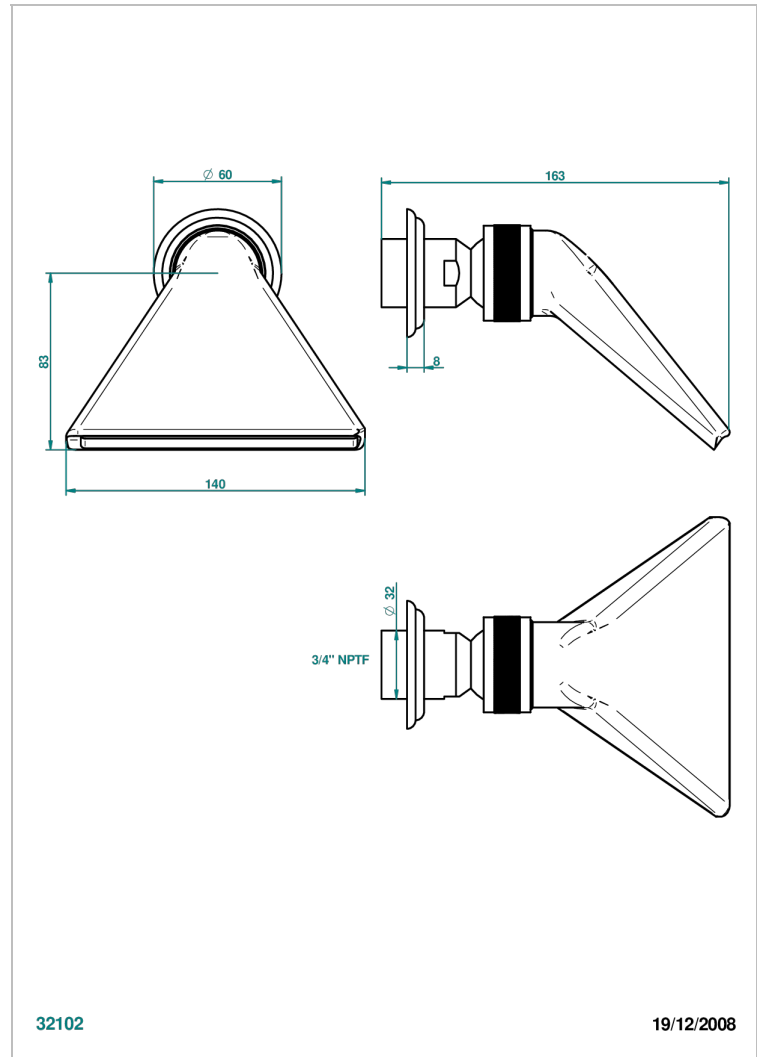

AMBOISE LAPIS LAZULI

A1K-3640/US

Douche sportive 3/4" - standard américain

THG[®]
PARIS

CARACTÉRISTIQUES

- Jet cascade tonique
- Utilisation possible pour sauna
- Alimentation 3/4"
- Raccordement aux standards US

Vieux nickel - H28