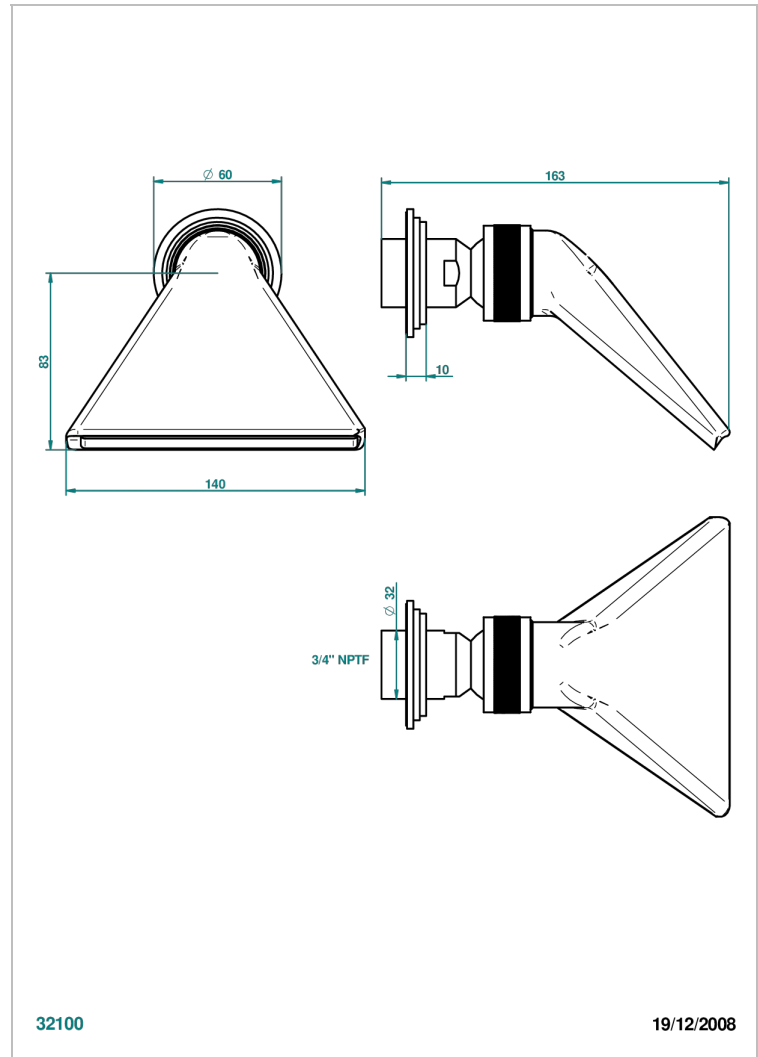

FRIVOLE CON MANETAS

G2S-3640/US

Shower head, cast deluge with 3/4" connection

THG[®]
PARIS

CARACTERÍSTICAS

- Frivole con manetas
- Shower head, cast deluge with 3/4" connection

ACABADOS DISPONIBLES

Cerámica negra mate - D30
Cromo - A02
Cromo / dorado - G02
Cromo mate - C02
Dorado - F01
Dorado mate - F07