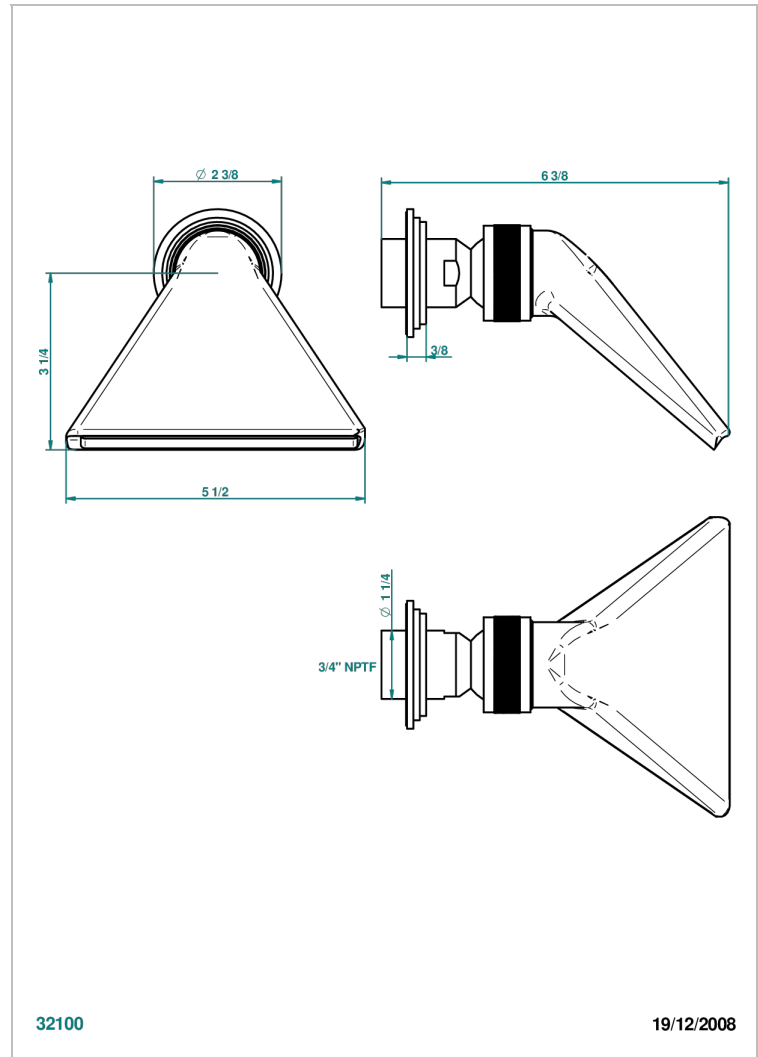

FRIVOLE CON MANETAS

G2S-3640/US

Shower head, cast deluge with 3/4" connection

THG[®]
PARIS

CARACTERÍSTICAS

- Frivole con manetas
- Shower head, cast deluge with 3/4" connection

ACABADOS DISPONIBLES

Cerámica negra mate - D30
Cromo - A02
Cromo / dorado - G02
Cromo mate - C02
Dorado - F01
Dorado mate - F07