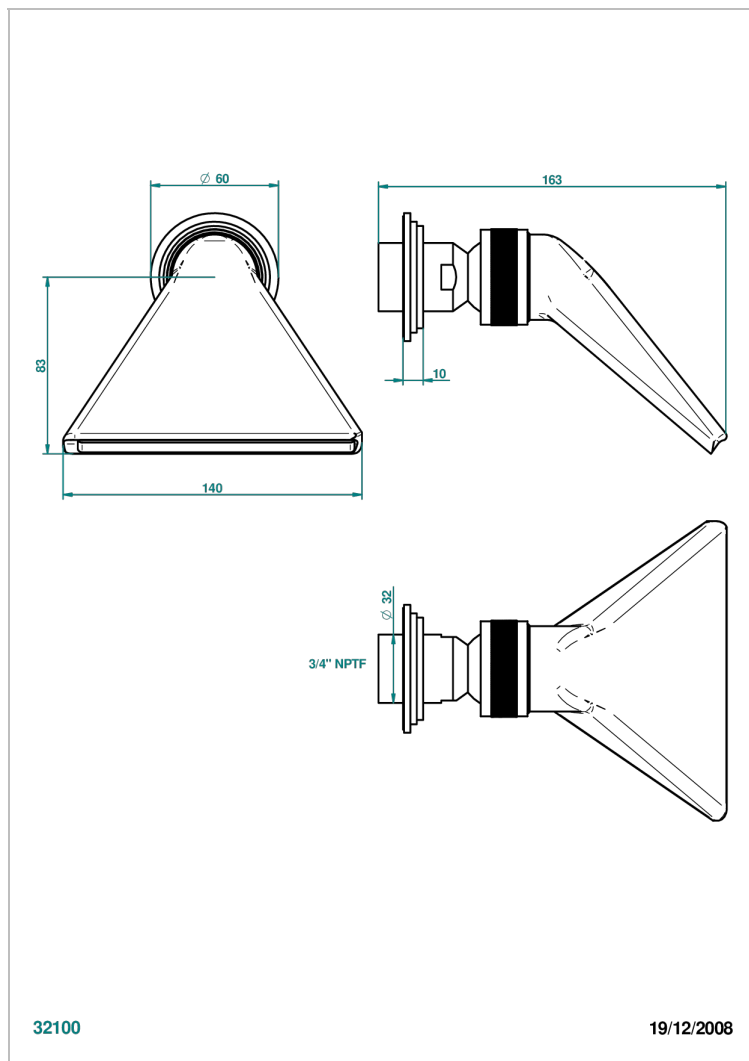

# FAUBOURG PORCELAINE NOIRE A MANETTES

G2M-3640/US

Douche sportive 3/4" - standard américain

## CARACTÉRISTIQUES

- Jet cascade tonique
- Utilisation possible pour sauna
- Alimentation 3/4"
- Raccordement aux standards US