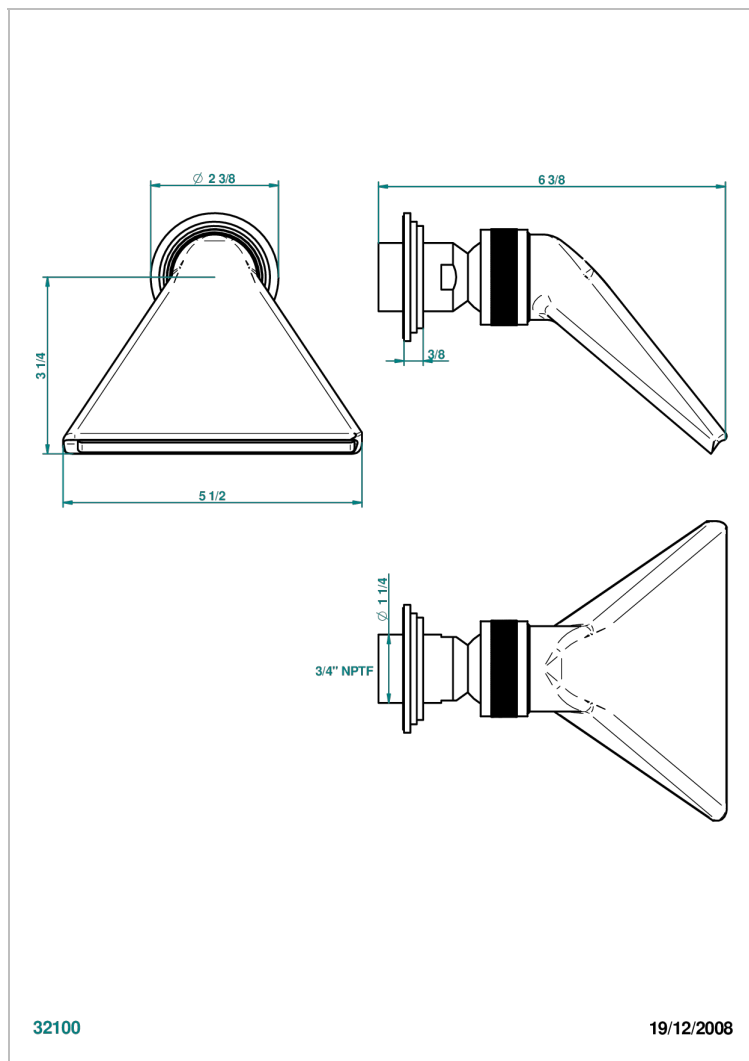

FAUBOURG PORCELAINE NOIRE A MANETTES

THG[®]
PARIS

G2M-3640/US

Douche sportive 3/4" - standard américain

CARACTÉRISTIQUES

- Jet cascade tonique
- Utilisation possible pour sauna
- Alimentation 3/4"
- Raccordement aux standards US